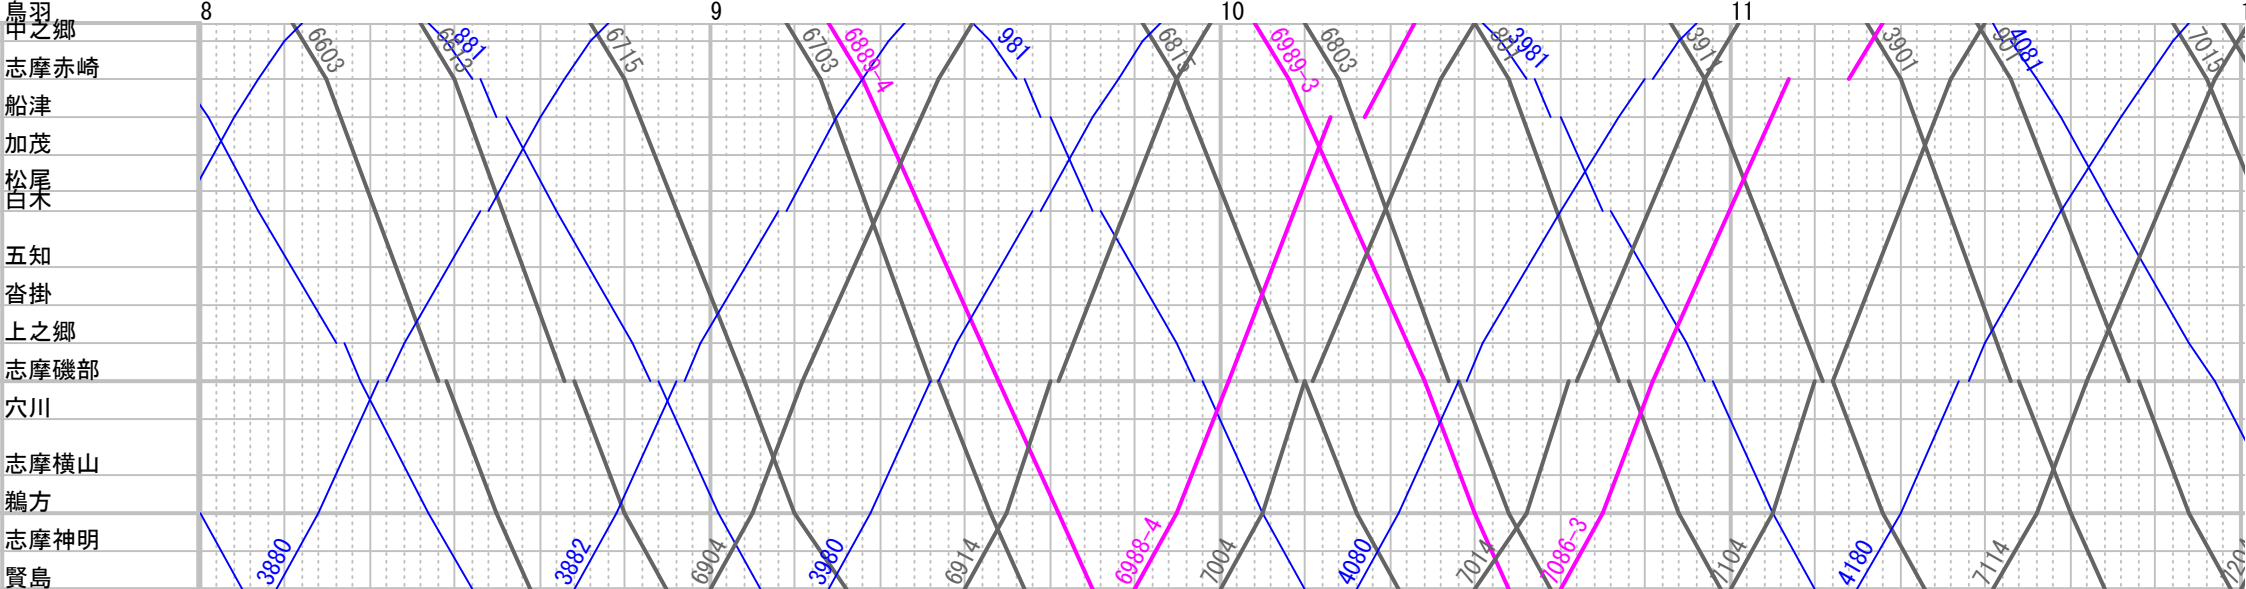

近鉄志摩線(24年8月特急救済臨) 24年8月10~15日 その1

近鉄志摩線(24年8月特急救済臨) 24年8月10~15日 その2

近鉄志摩線(24年8月特急救済臨) 24年8月10~15日 その3

近鉄志摩線(24年8月特急救済臨) 24年8月10~15日 その4

近鉄志摩線(24年8月特急救済臨) 24年8月10~15日 その5