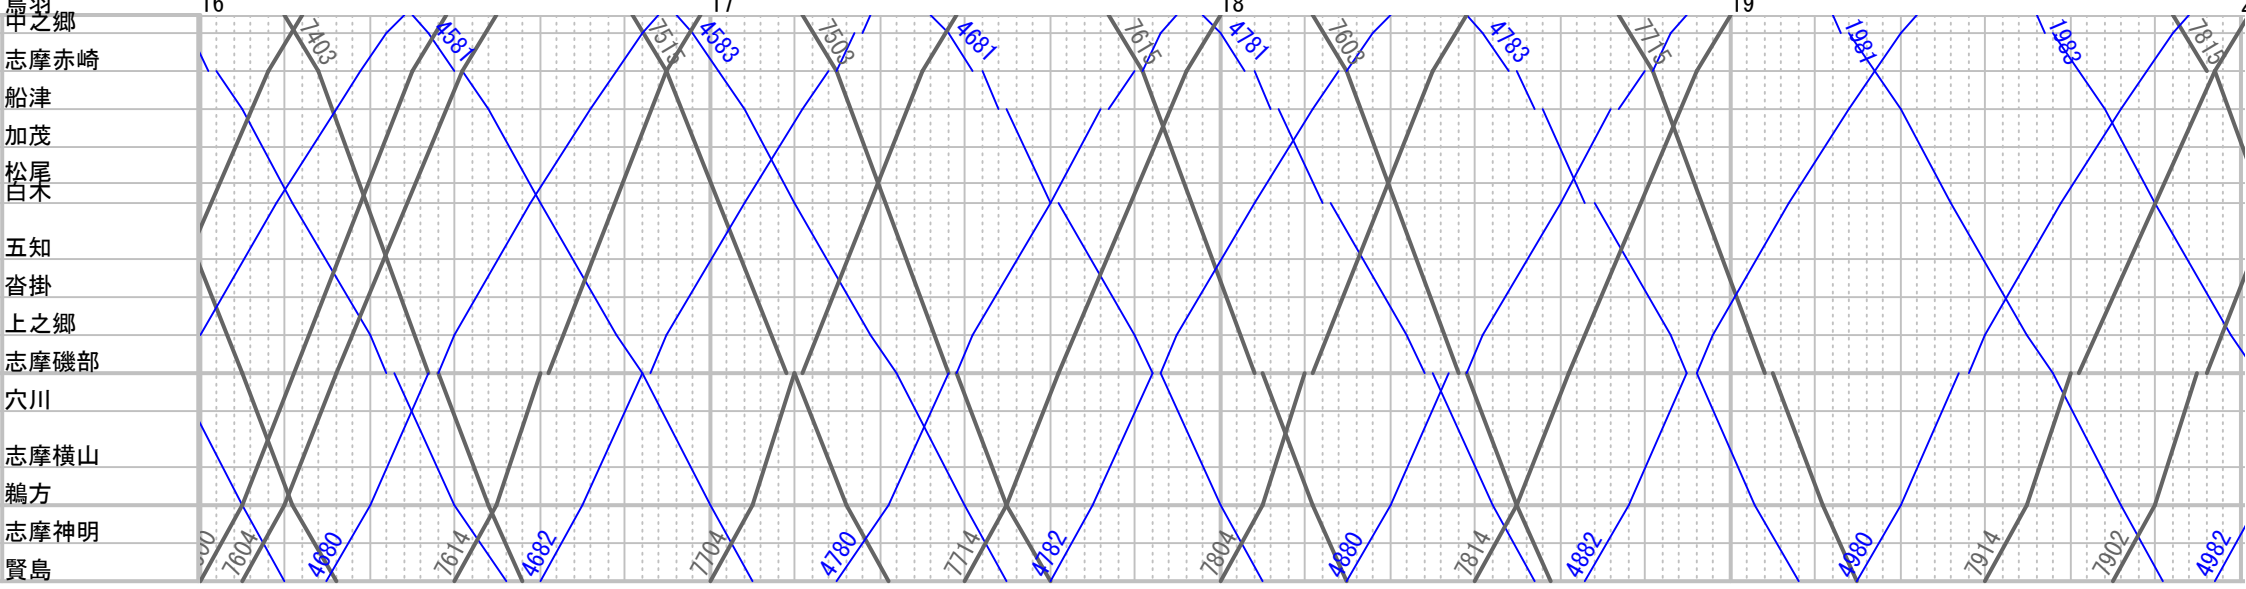

近鉄志摩線(24年8月特急救済臨) 24年8月10~15日 その1

近鉄志摩線(24年8月特急救済臨) 24年8月10~15日 その2

近鉄志摩線(24年8月特急救済臨) 24年8月10~15日 その3

近鉄志摩線(24年8月特急救済臨) 24年8月10~15日 その4

近鉄志摩線(24年8月特急救済臨) 24年8月10~15日 その5