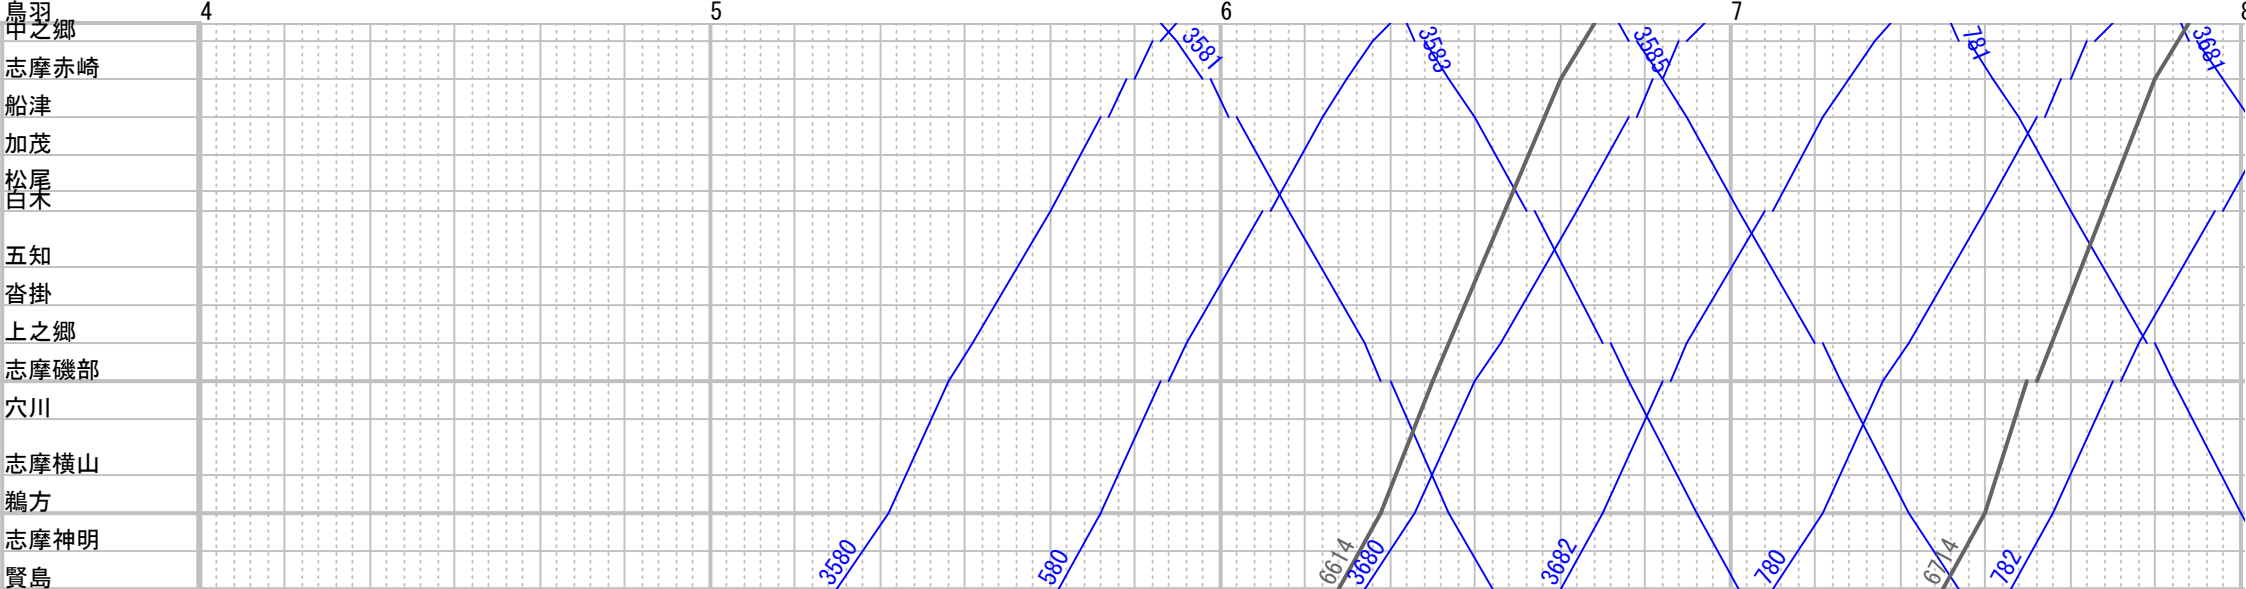

近鉄志摩線(24年8月特急救済臨) 24年8月10~15日 その1

近鉄志摩線(24年8月特急救済臨) 24年8月10~15日 その2

近鉄志摩線(24年8月特急救済臨) 24年8月10~15日 その3

近鉄志摩線(24年8月特急救済臨) 24年8月10~15日 その4

近鉄志摩線(24年8月特急救済臨) 24年8月10~15日 その5