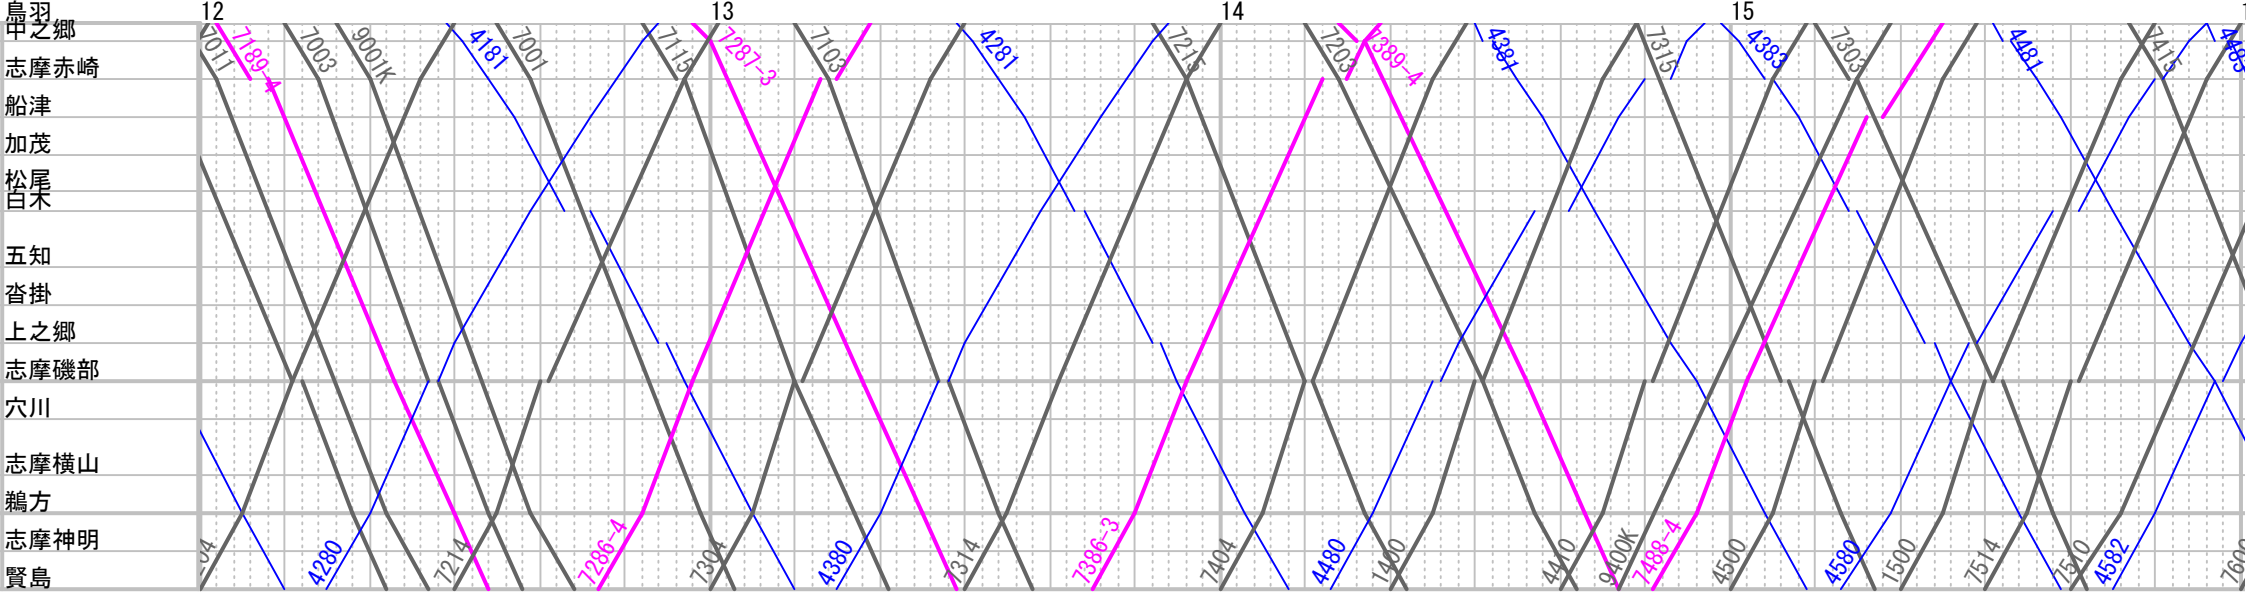

近鉄志摩線(24年8月特急救済臨) 24年8月10~15日 その1

近鉄志摩線(24年8月特急救済臨) 24年8月10~15日 その2

近鉄志摩線(24年8月特急救済臨) 24年8月10~15日 その3

近鉄志摩線(24年8月特急救済臨) 24年8月10~15日 その4

近鉄志摩線(24年8月特急救済臨) 24年8月10~15日 その5