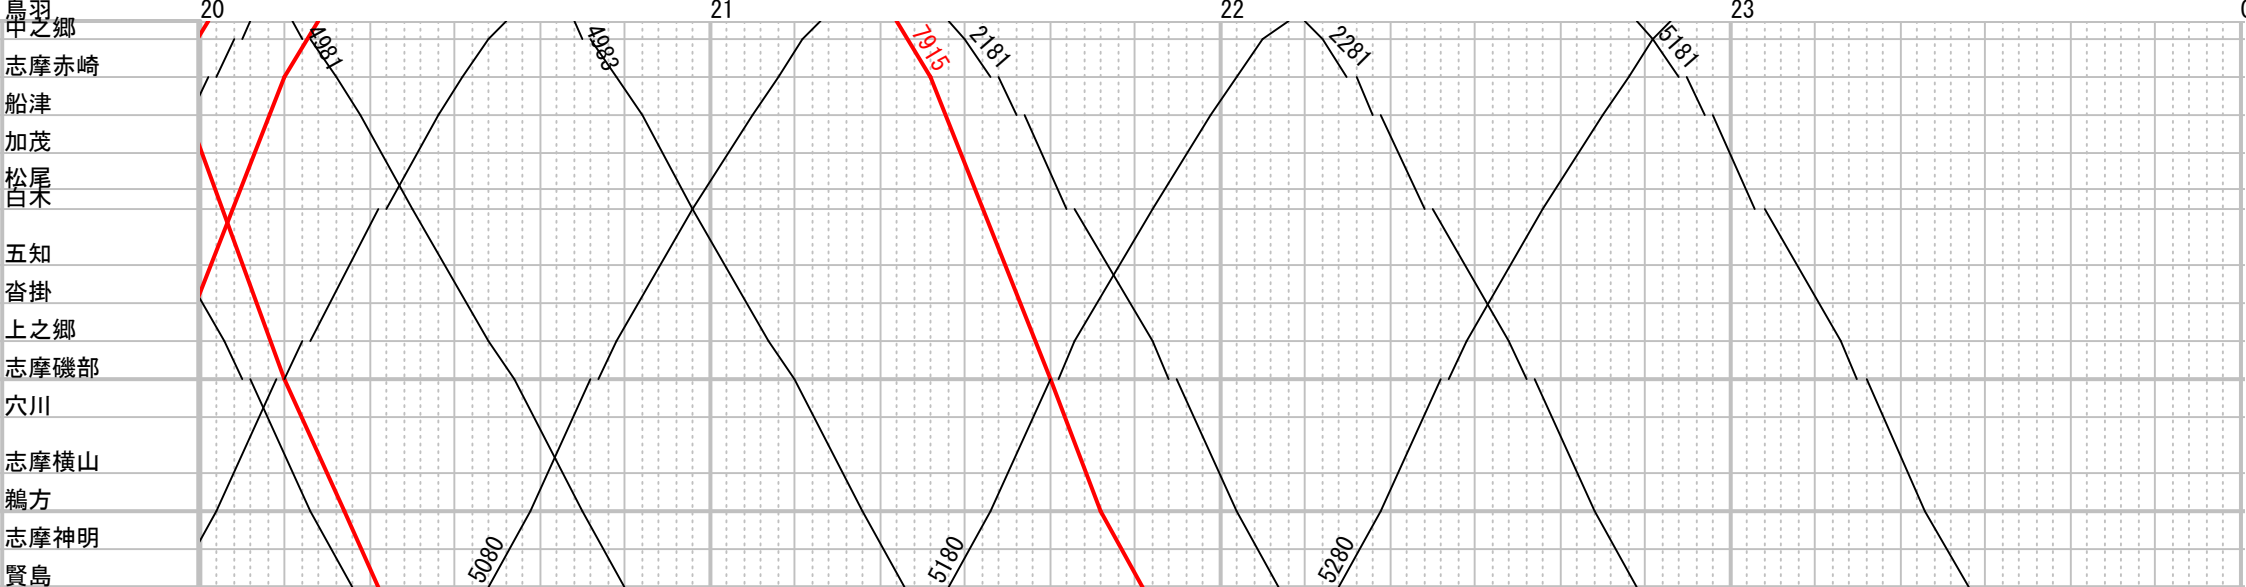

近鉄志摩線 (2024年3月16日変更) 平日 その1

近鉄志摩線 (2024年3月16日変更) 平日 その2

近鉄志摩線 (2024年3月16日変更) 平日 その3

近鉄志摩線(2024年3月16日変更) 平日 その4

近鉄志摩線 (2024年3月16日変更) 平日 その5

近鉄志摩線(2024年3月16日変更) 平日 その6

	0	1	2	3	4
島羽					
中之郷					
志摩赤崎					
船津					
加茂					
松尾					
白木					
五知					
沓掛					
上之郷					
志摩磯部					
穴川					
志摩横山					
鵜方					
志摩神明					
賢島					