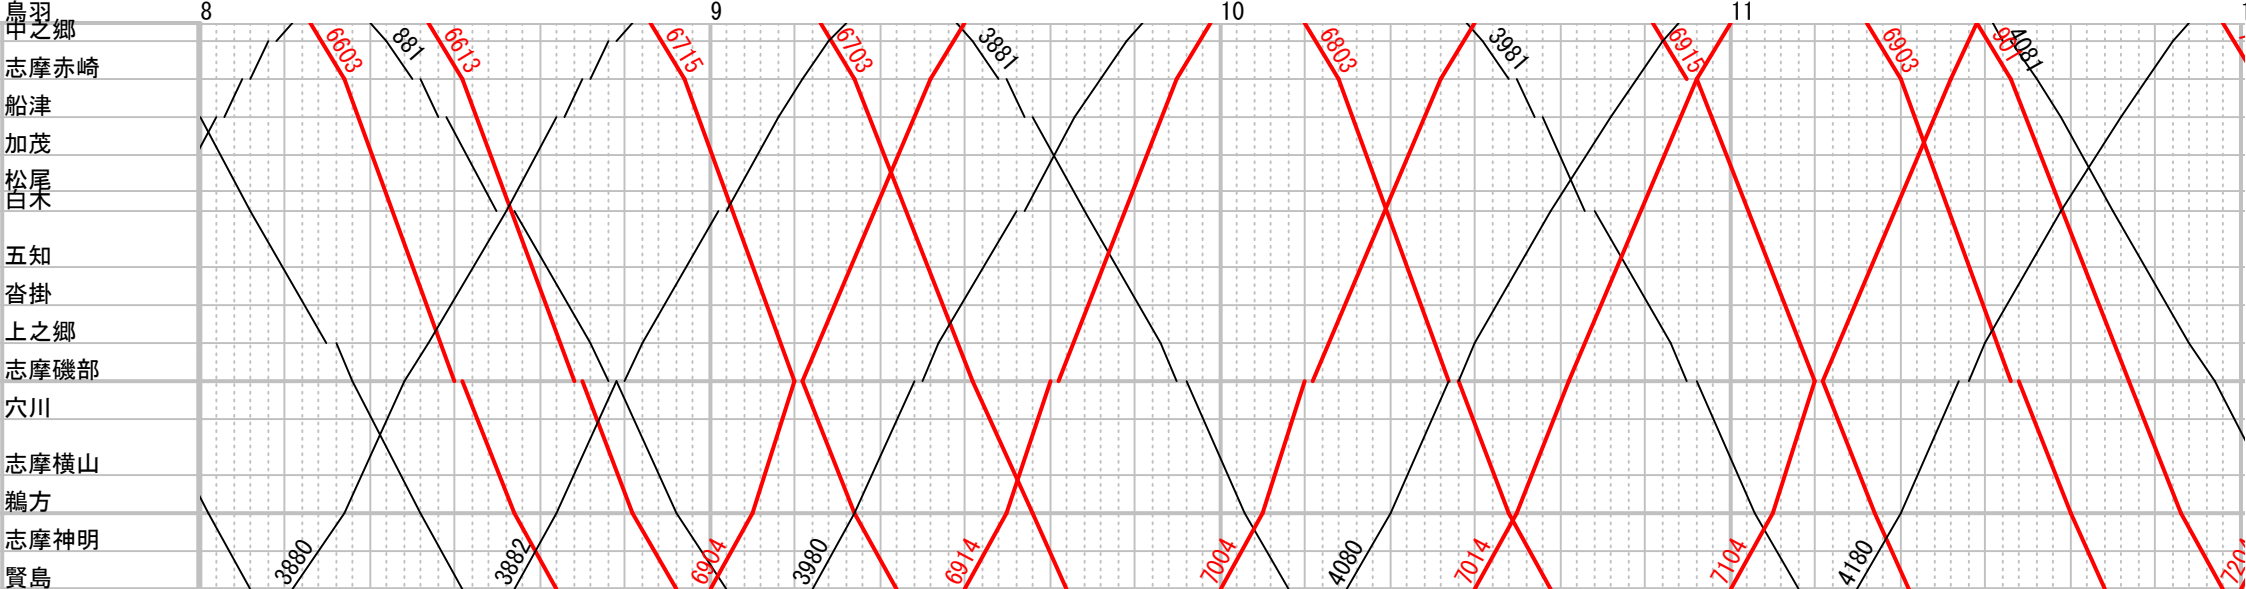

近鉄志摩線 (2024年3月16日変更) 平日 その1

近鉄志摩線 (2024年3月16日変更) 平日 その2

近鉄志摩線 (2024年3月16日変更) 平日 その3

近鉄志摩線(2024年3月16日変更) 平日 その4

近鉄志摩線 (2024年3月16日変更) 平日 その5

近鉄志摩線(2024年3月16日変更) 平日 その6

	0	1	2	3	4
島羽					
中之郷					
志摩赤崎					
船津					
加茂					
松尾					
白木					
五知					
沓掛					
上之郷					
志摩磯部					
穴川					
志摩横山					
鵜方					
志摩神明					
賢島					