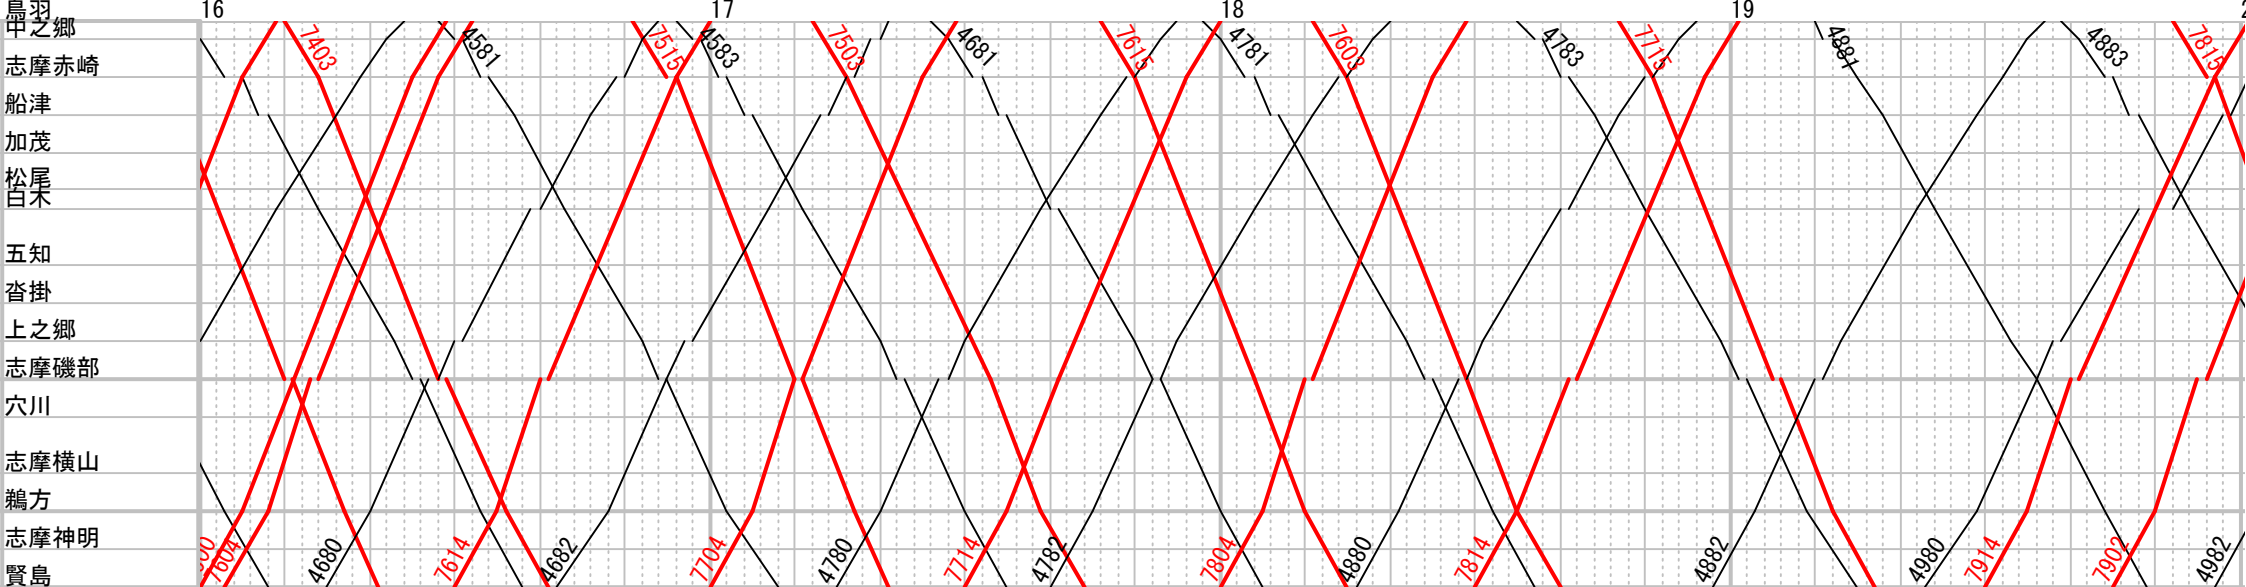

近鉄志摩線 (2024年3月16日変更) 平日 その1

近鉄志摩線 (2024年3月16日変更) 平日 その2

近鉄志摩線 (2024年3月16日変更) 平日 その3

近鉄志摩線(2024年3月16日変更) 平日 その4

近鉄志摩線 (2024年3月16日変更) 平日 その5

近鉄志摩線(2024年3月16日変更) 平日 その6

	0	1	2	3	4
島羽					
中之郷					
志摩赤崎					
船津					
加茂					
松尾					
白木					
五知					
沓掛					
上之郷					
志摩磯部					
穴川					
志摩横山					
鵜方					
志摩神明					
賢島					