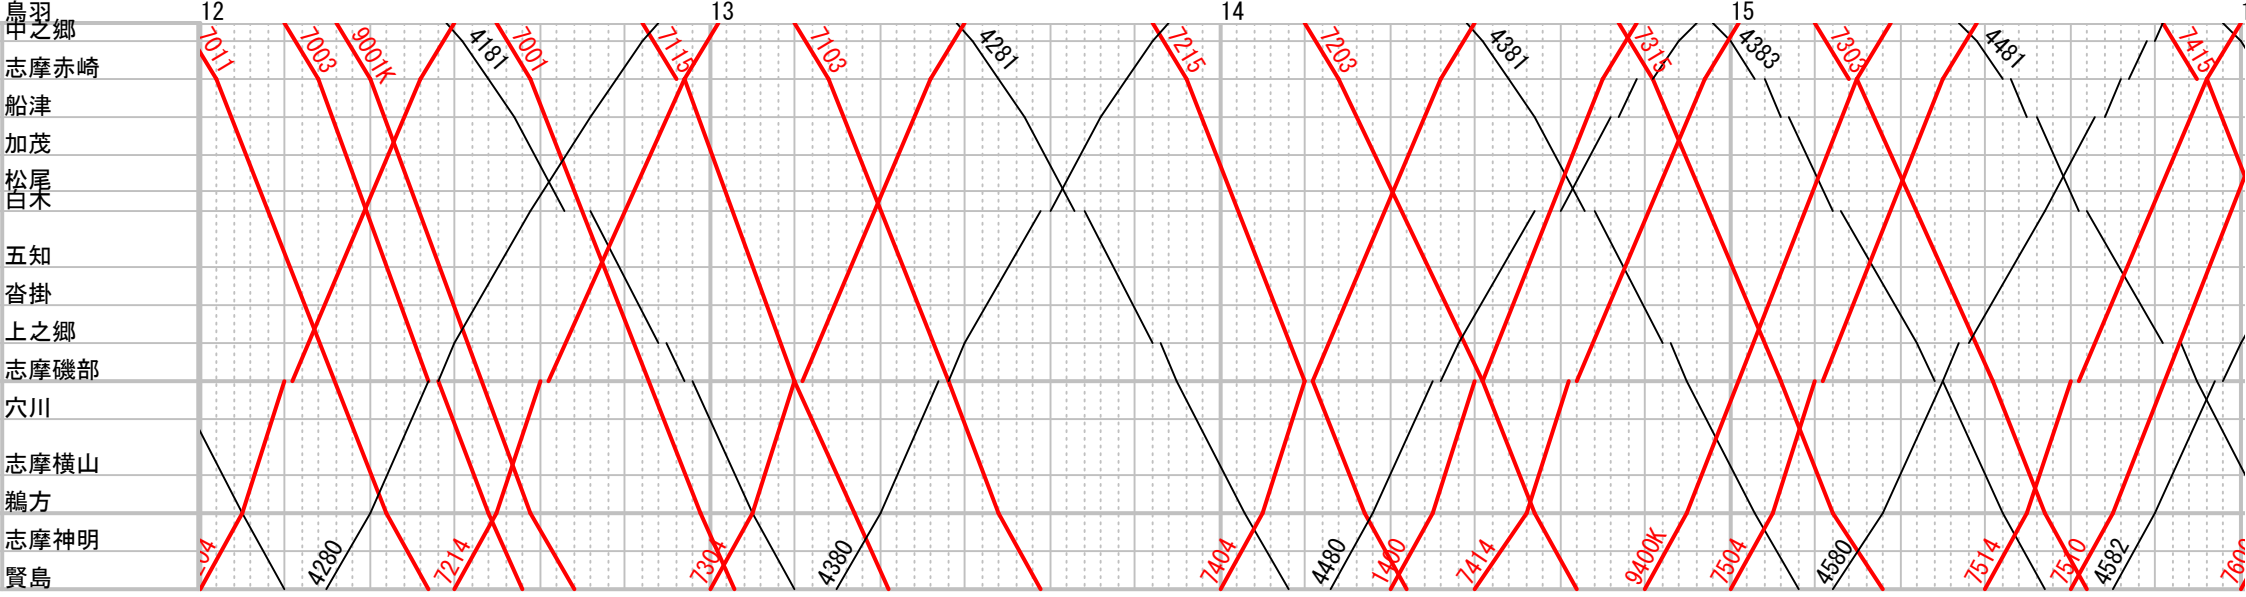

近鉄志摩線 (2024年3月16日変更) 平日 その1

近鉄志摩線 (2024年3月16日変更) 平日 その2

近鉄志摩線 (2024年3月16日変更) 平日 その3

近鉄志摩線(2024年3月16日変更) 平日 その4

近鉄志摩線 (2024年3月16日変更) 平日 その5

近鉄志摩線(2024年3月16日変更) 平日 その6

	0	1	2	3	4
島羽					
中之郷					
志摩赤崎					
船津					
加茂					
松尾					
白木					
五知					
沓掛					
上之郷					
志摩磯部					
穴川					
志摩横山					
鵜方					
志摩神明					
賢島					