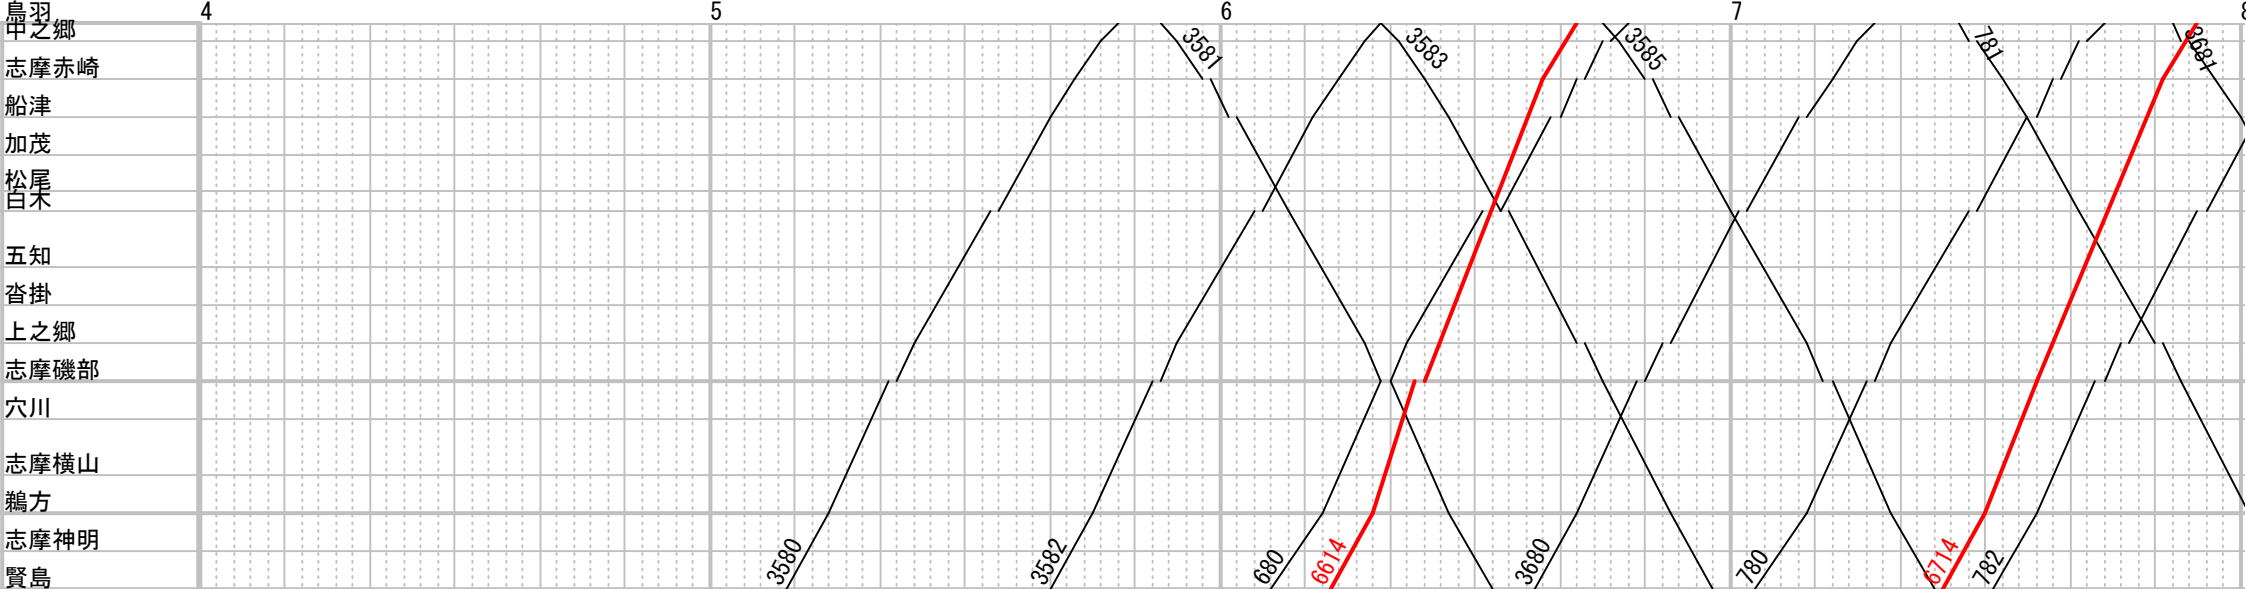

近鉄志摩線 (2024年3月16日変更) 平日 その1

近鉄志摩線 (2024年3月16日変更) 平日 その2

近鉄志摩線 (2024年3月16日変更) 平日 その3

近鉄志摩線(2024年3月16日変更) 平日 その4

近鉄志摩線 (2024年3月16日変更) 平日 その5

近鉄志摩線(2024年3月16日変更) 平日 その6

	0	1	2	3	4
島羽					
中之郷					
志摩赤崎					
船津					
加茂					
松尾					
白木					
五知					
沓掛					
上之郷					
志摩磯部					
穴川					
志摩横山					
鵜方					
志摩神明					
賢島					