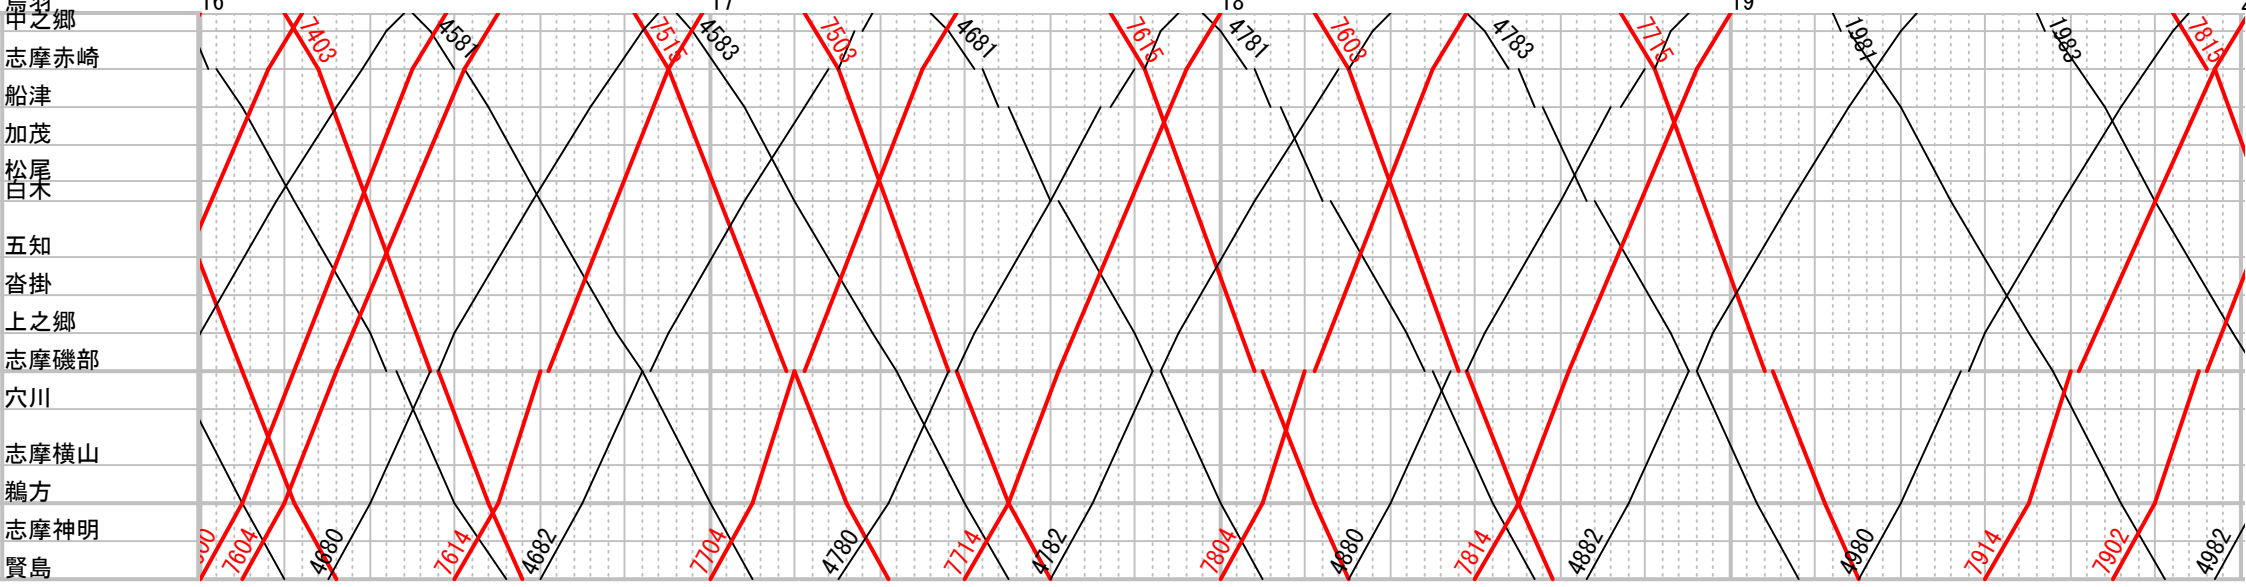

近鉄志摩線 (2024年3月16日変更) 土休日 その1

近鉄志摩線 (2024年3月16日変更) 土休日 その2

近鉄志摩線 (2024年3月16日変更) 土休日 その3

近鉄志摩線 (2024年3月16日変更) 土休日 その4

近鉄志摩線 (2024年3月16日変更) 土休日 その5

近鉄志摩線(2024年3月16日変更) 土休日 その6

	0	1	2	3	4
鼻羽					
中之郷					
志摩赤崎					
船津					
加茂					
松尾					
白木					
五知					
沓掛					
上之郷					
志摩磯部					
穴川					
志摩横山					
鵜方					
志摩神明					
賢島					