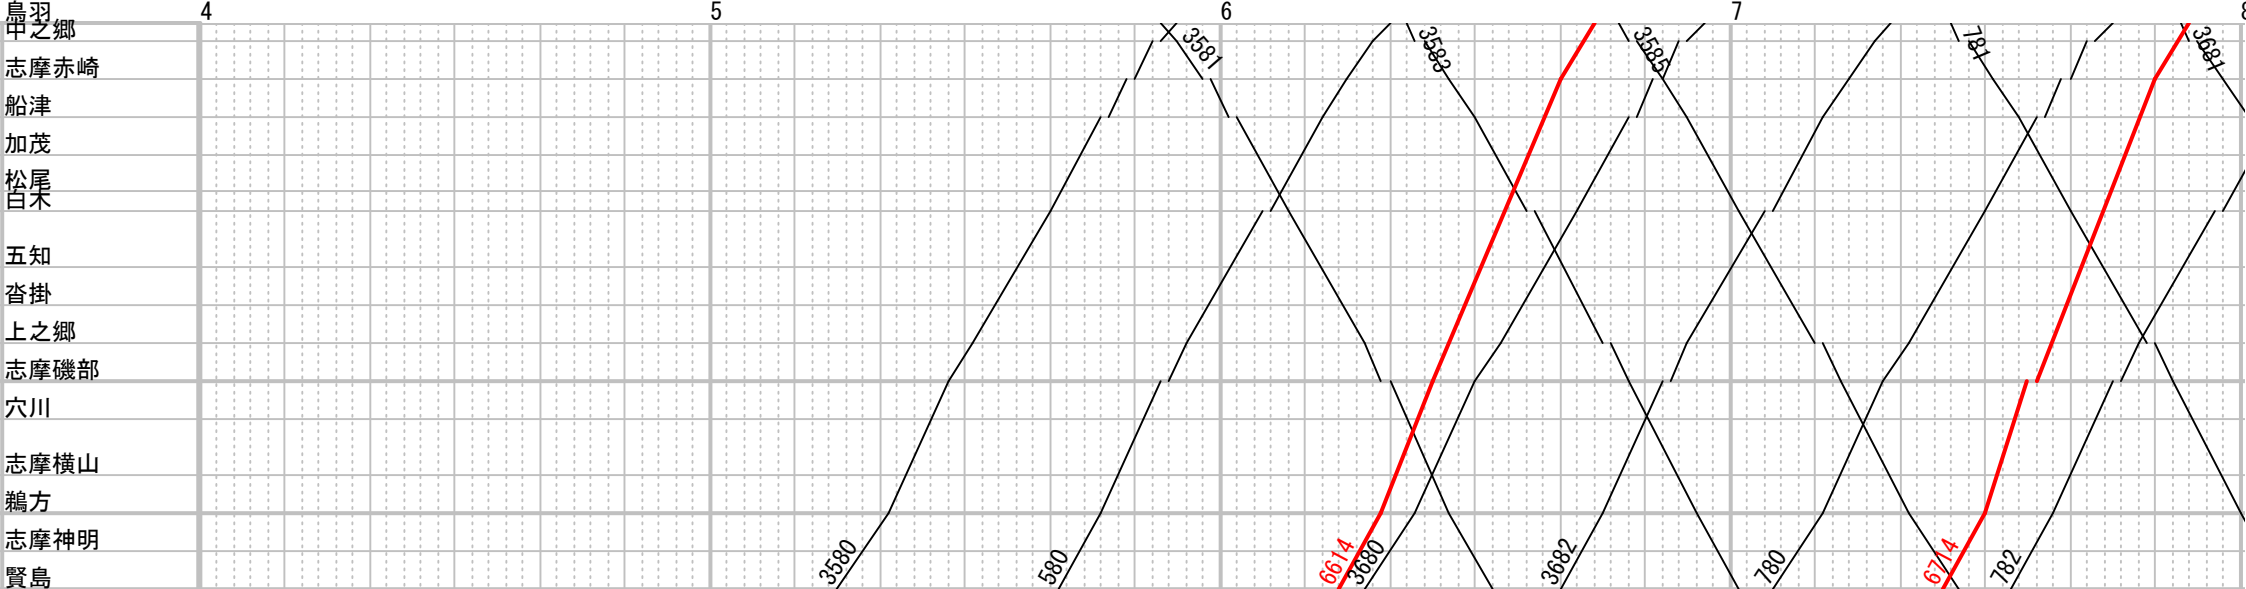

近鉄志摩線 (2024年3月16日変更) 土休日 その1

近鉄志摩線 (2024年3月16日変更) 土休日 その2

近鉄志摩線 (2024年3月16日変更) 土休日 その3

近鉄志摩線 (2024年3月16日変更) 土休日 その4

近鉄志摩線 (2024年3月16日変更) 土休日 その5

近鉄志摩線(2024年3月16日変更) 土休日 その6

	0	1	2	3	4
鼻羽					
中之郷					
志摩赤崎					
船津					
加茂					
松尾					
白木					
五知					
沓掛					
上之郷					
志摩磯部					
穴川					
志摩横山					
鵜方					
志摩神明					
賢島					