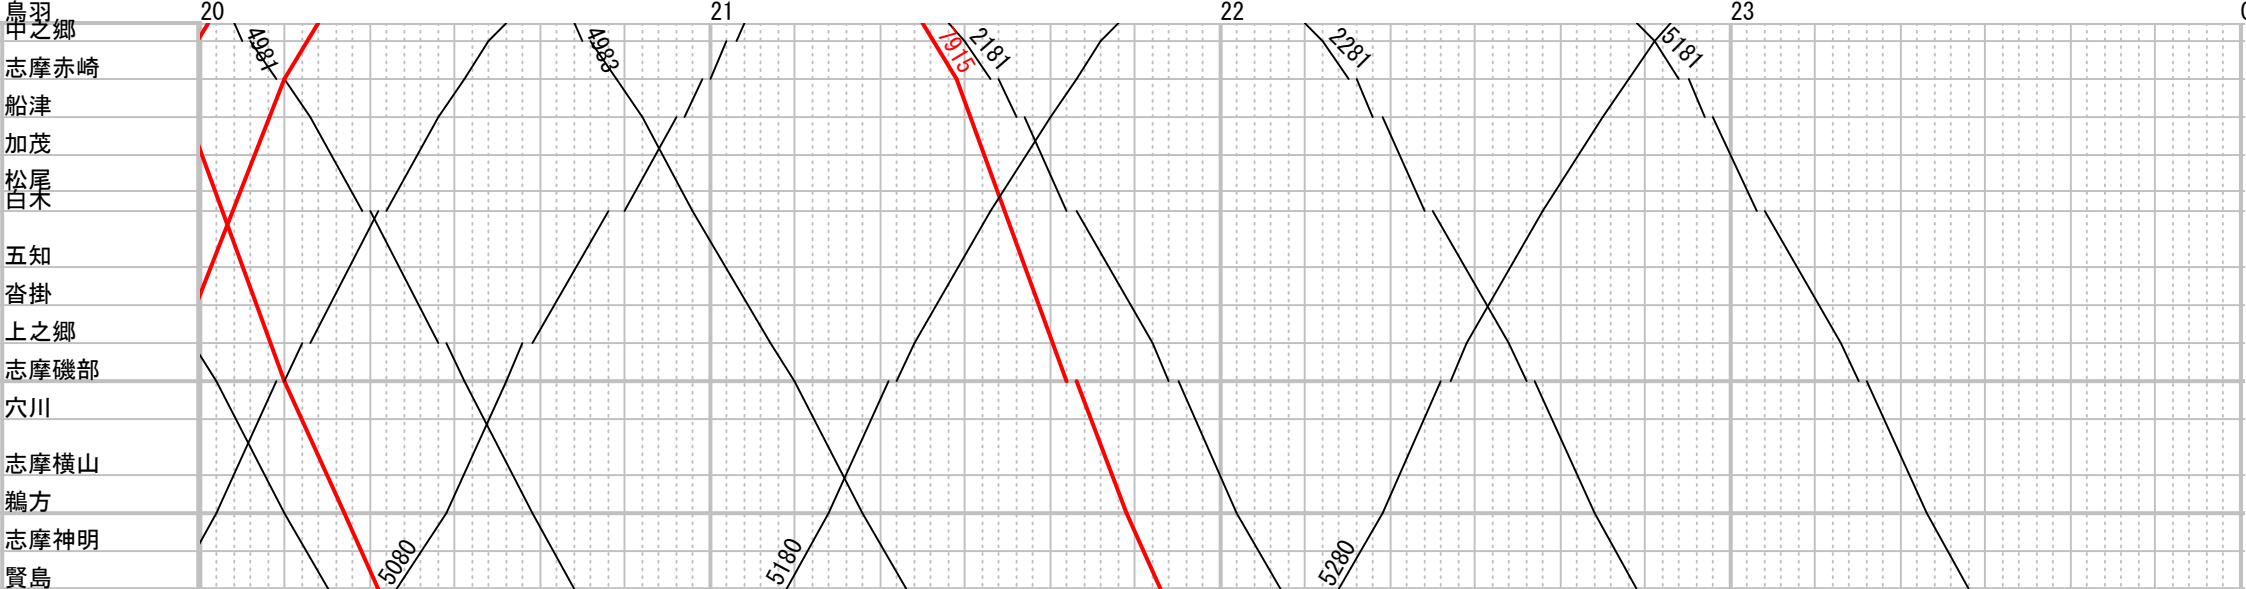

近鉄志摩線 (2024年3月16日変更) 土休日 その1

近鉄志摩線 (2024年3月16日変更) 土休日 その2

近鉄志摩線 (2024年3月16日変更) 土休日 その3

近鉄志摩線 (2024年3月16日変更) 土休日 その4

近鉄志摩線 (2024年3月16日変更) 土休日 その5

近鉄志摩線(2024年3月16日変更) 土休日 その6

	0	1	2	3	4
鼻羽					
中之郷					
志摩赤崎					
船津					
加茂					
松尾					
白木					
五知					
沓掛					
上之郷					
志摩磯部					
穴川					
志摩横山					
鵜方					
志摩神明					
賢島					