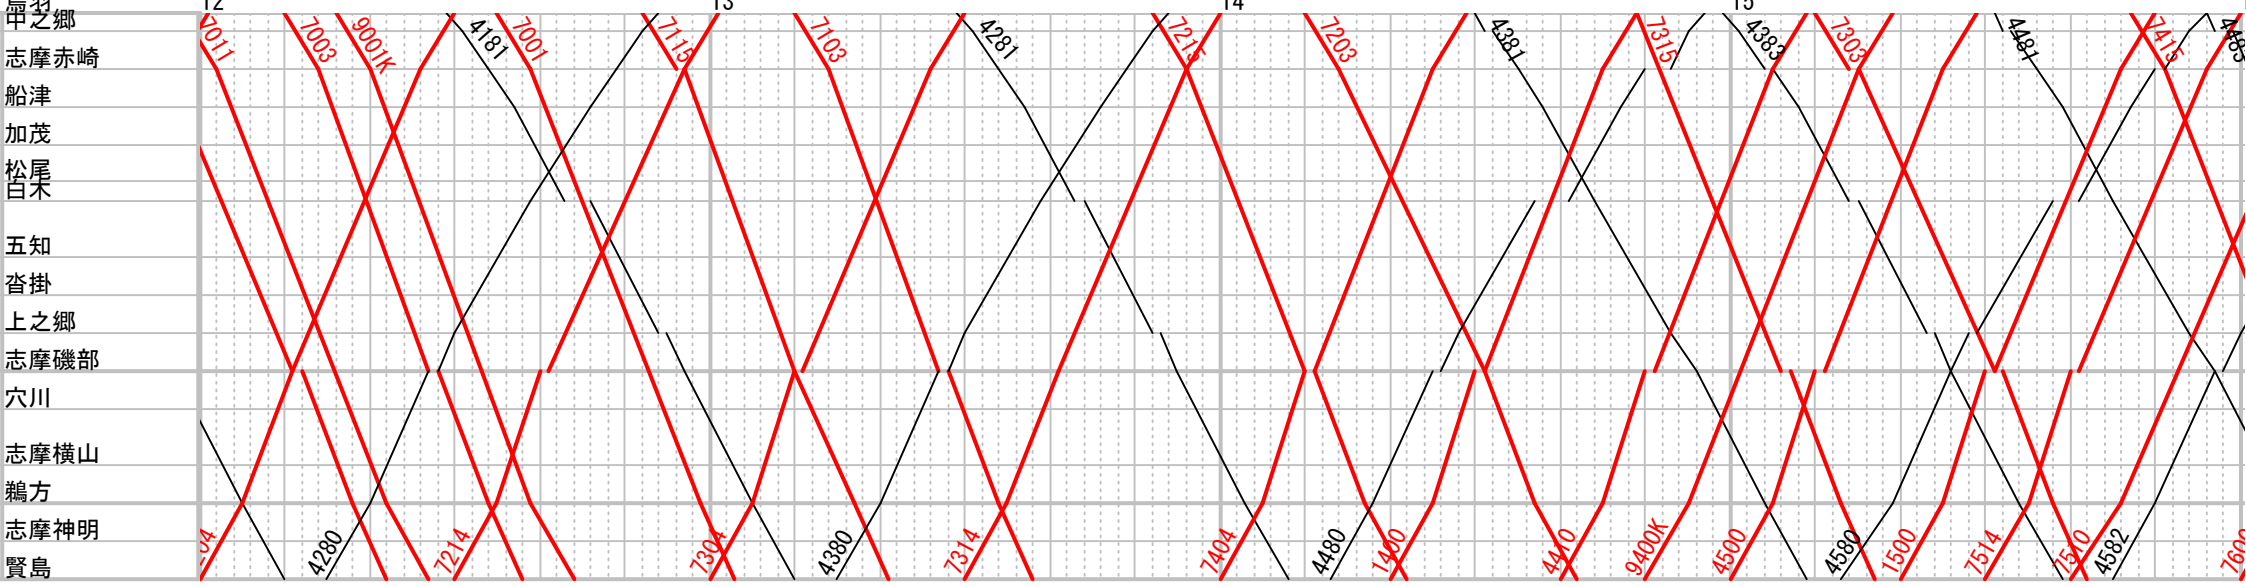

近鉄志摩線 (2024年3月16日変更) 土休日 その1

近鉄志摩線 (2024年3月16日変更) 土休日 その2

近鉄志摩線 (2024年3月16日変更) 土休日 その3

近鉄志摩線 (2024年3月16日変更) 土休日 その4

近鉄志摩線 (2024年3月16日変更) 土休日 その5

近鉄志摩線(2024年3月16日変更) 土休日 その6

	0	1	2	3	4
鼻羽					
中之郷					
志摩赤崎					
船津					
加茂					
松尾					
白木					
五知					
沓掛					
上之郷					
志摩磯部					
穴川					
志摩横山					
鵜方					
志摩神明					
賢島					