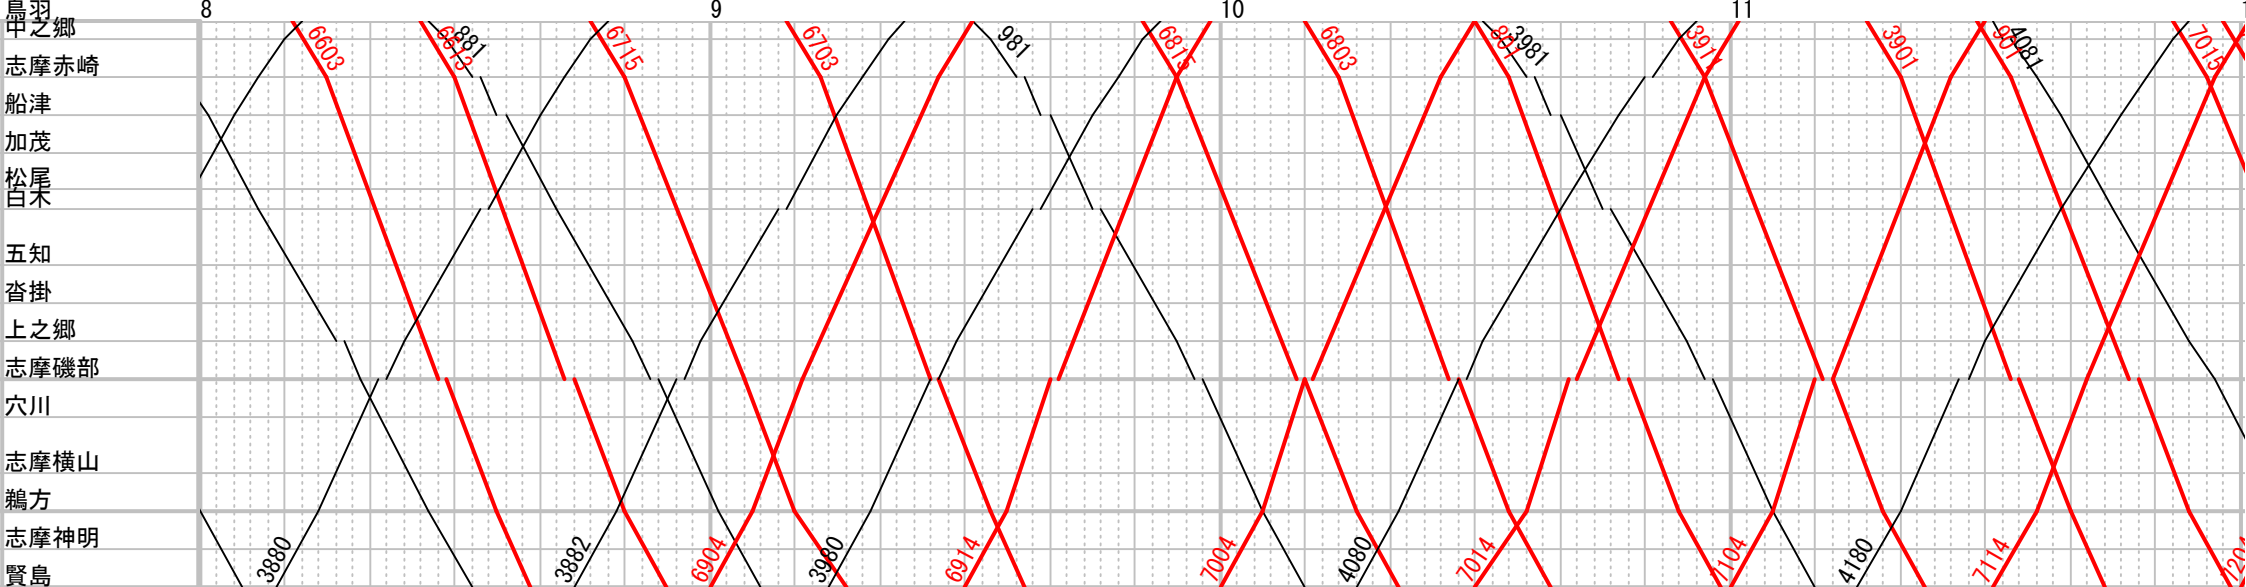

近鉄志摩線 (2024年3月16日変更) 土休日 その1

近鉄志摩線 (2024年3月16日変更) 土休日 その2

近鉄志摩線 (2024年3月16日変更) 土休日 その3

近鉄志摩線 (2024年3月16日変更) 土休日 その4

近鉄志摩線 (2024年3月16日変更) 土休日 その5

近鉄志摩線(2024年3月16日変更) 土休日 その6

	0	1	2	3	4
鼻羽					
中之郷					
志摩赤崎					
船津					
加茂					
松尾					
白木					
五知					
沓掛					
上之郷					
志摩磯部					
穴川					
志摩横山					
鵜方					
志摩神明					
賢島					