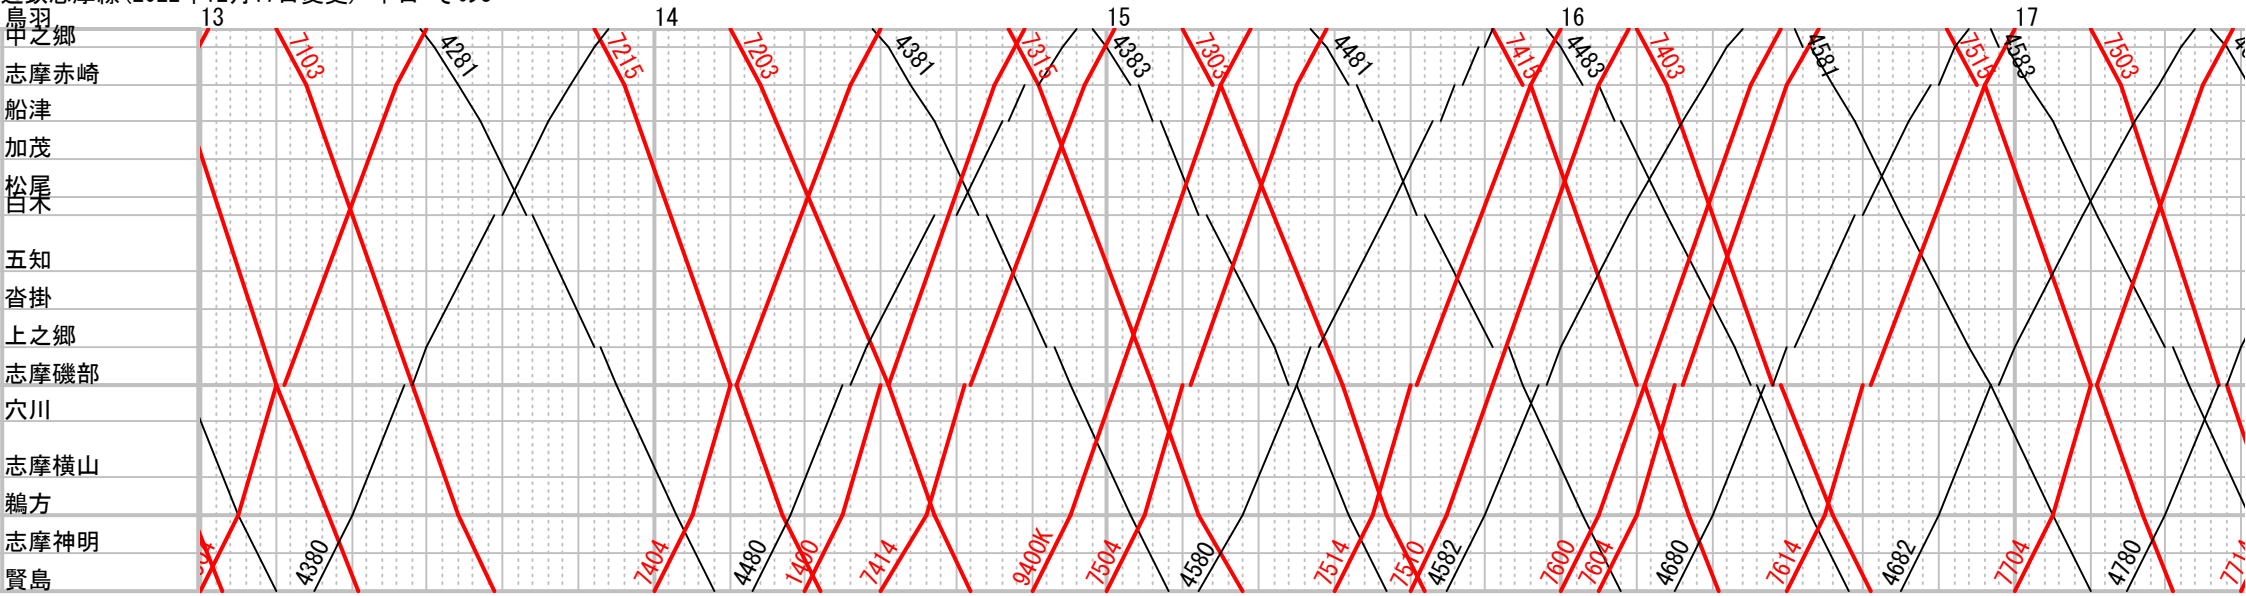

近鉄志摩線 (2022年12月17日変更) 平日 その1

近鉄志摩線 (2022年12月17日変更) 平日 その2

近鉄志摩線 (2022年12月17日変更) 平日 その3

近鉄志摩線 (2022年12月17日変更) 平日 その4

近鉄志摩線 (2022年12月17日変更) 平日 その5