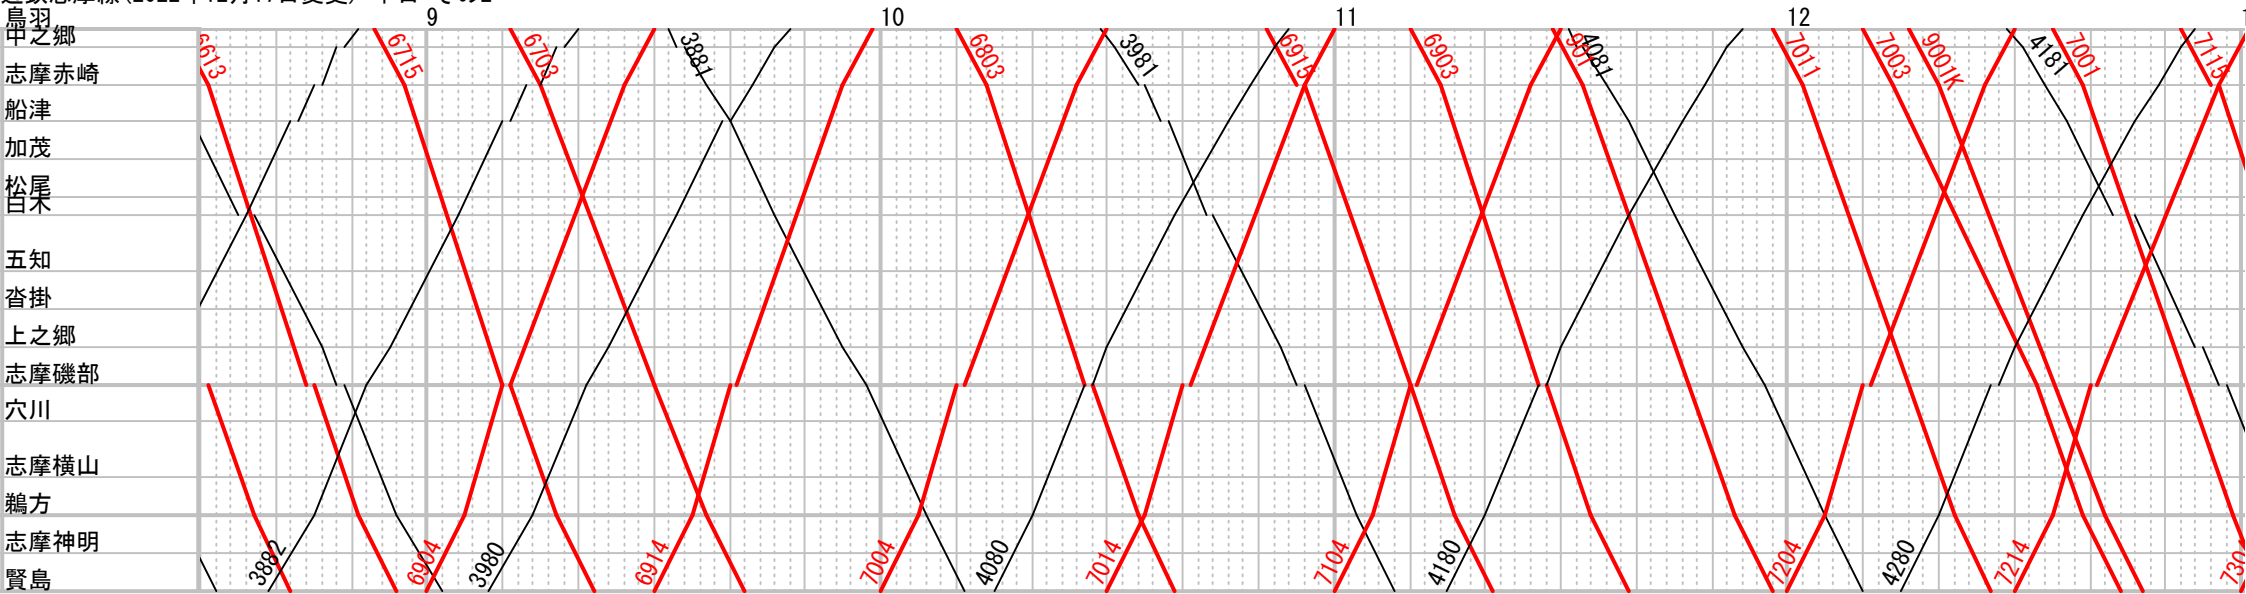

近鉄志摩線 (2022年12月17日変更) 平日 その1

近鉄志摩線 (2022年12月17日変更) 平日 その2

近鉄志摩線 (2022年12月17日変更) 平日 その3

近鉄志摩線 (2022年12月17日変更) 平日 その4

近鉄志摩線 (2022年12月17日変更) 平日 その5