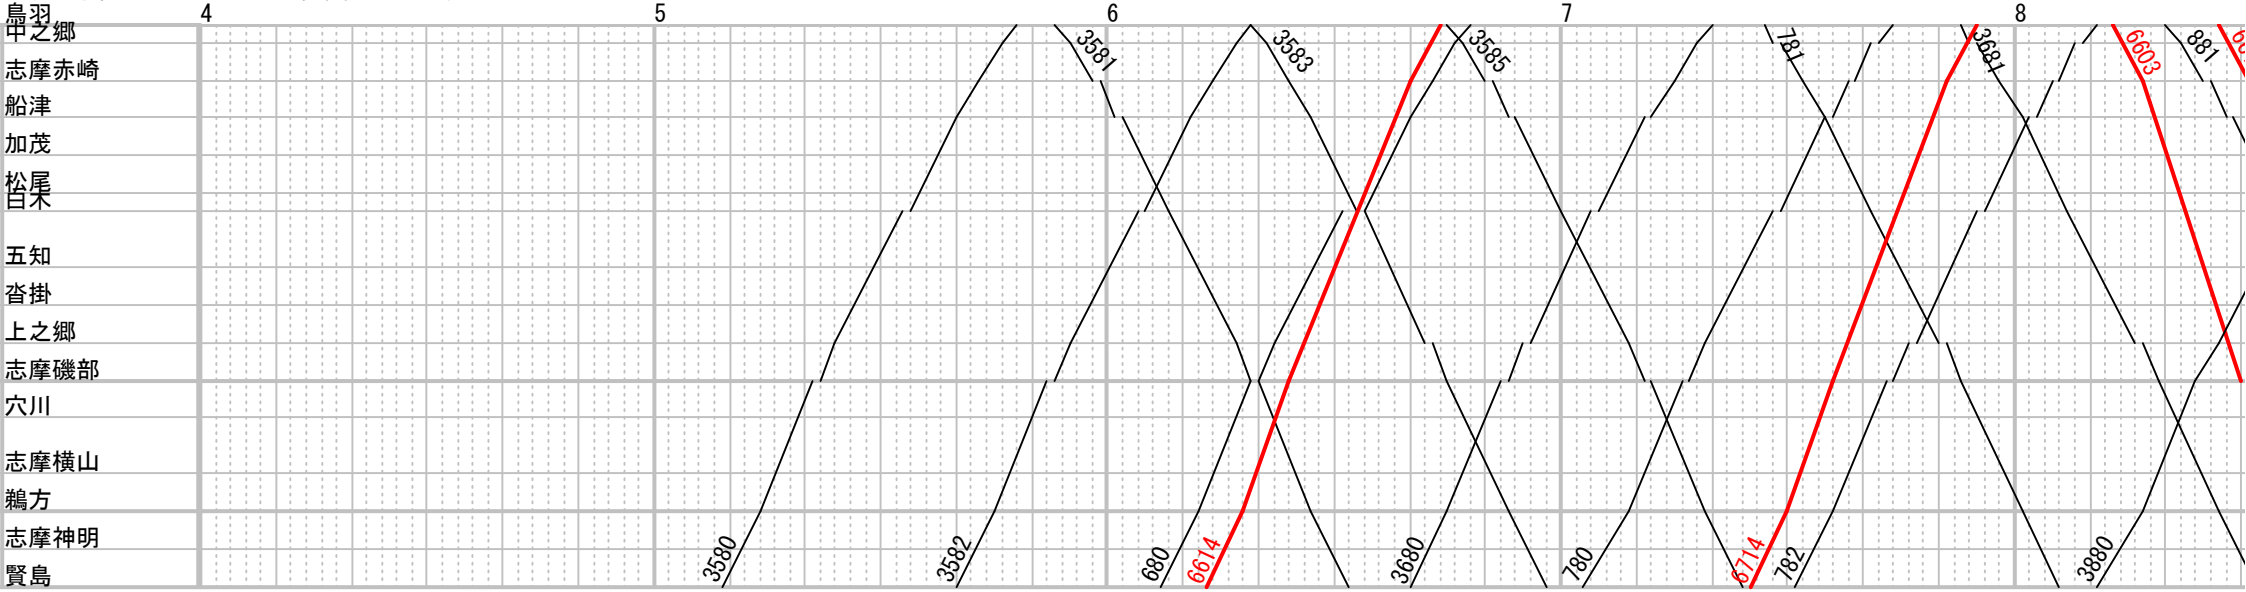

近鉄志摩線 (2022年12月17日変更) 平日 その1

近鉄志摩線 (2022年12月17日変更) 平日 その2

近鉄志摩線 (2022年12月17日変更) 平日 その3

近鉄志摩線 (2022年12月17日変更) 平日 その4

近鉄志摩線 (2022年12月17日変更) 平日 その5