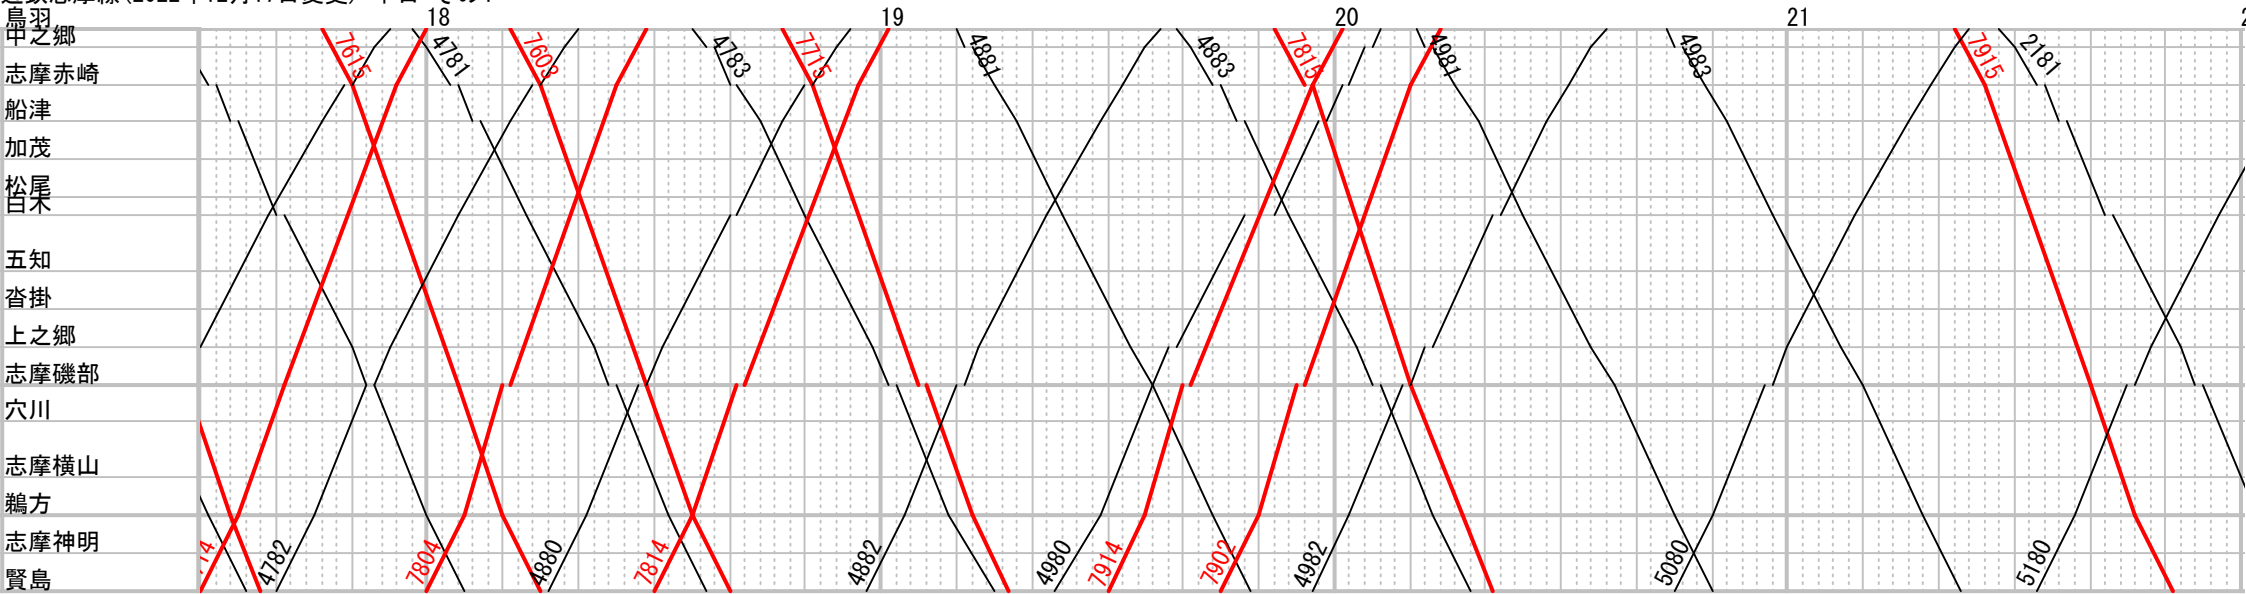

近鉄志摩線 (2022年12月17日変更) 平日 その1

近鉄志摩線 (2022年12月17日変更) 平日 その2

近鉄志摩線 (2022年12月17日変更) 平日 その3

近鉄志摩線 (2022年12月17日変更) 平日 その4

近鉄志摩線 (2022年12月17日変更) 平日 その5