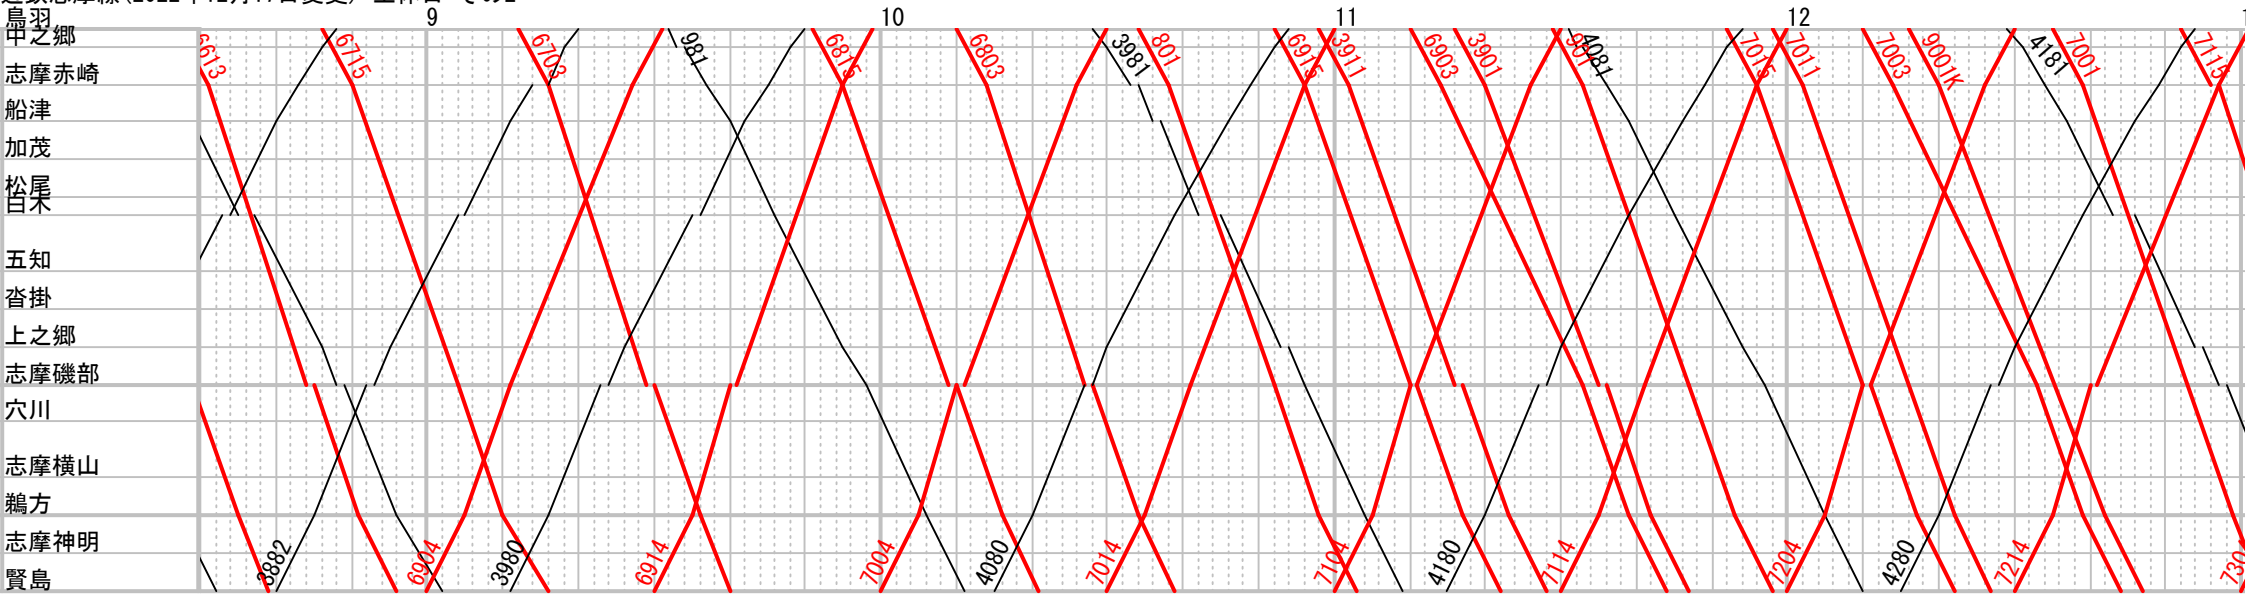

近鉄志摩線 (2022年12月17日変更) 土休日 その1

近鉄志摩線 (2022年12月17日変更) 土休日 その2

近鉄志摩線 (2022年12月17日変更) 土休日 その3

近鉄志摩線 (2022年12月17日変更) 土休日 その4

近鉄志摩線 (2022年12月17日変更) 土休日 その5

近鉄志摩線(2022年12月17日変更) 土休日 その6

島羽 中之郷	3	4
志摩赤崎		
船津		
加茂		
松尾		
目木		
五知		
沓掛		
上之郷		
志摩磯部		
穴川		
志摩横山		
鷺方		
志摩神明		
賢島		