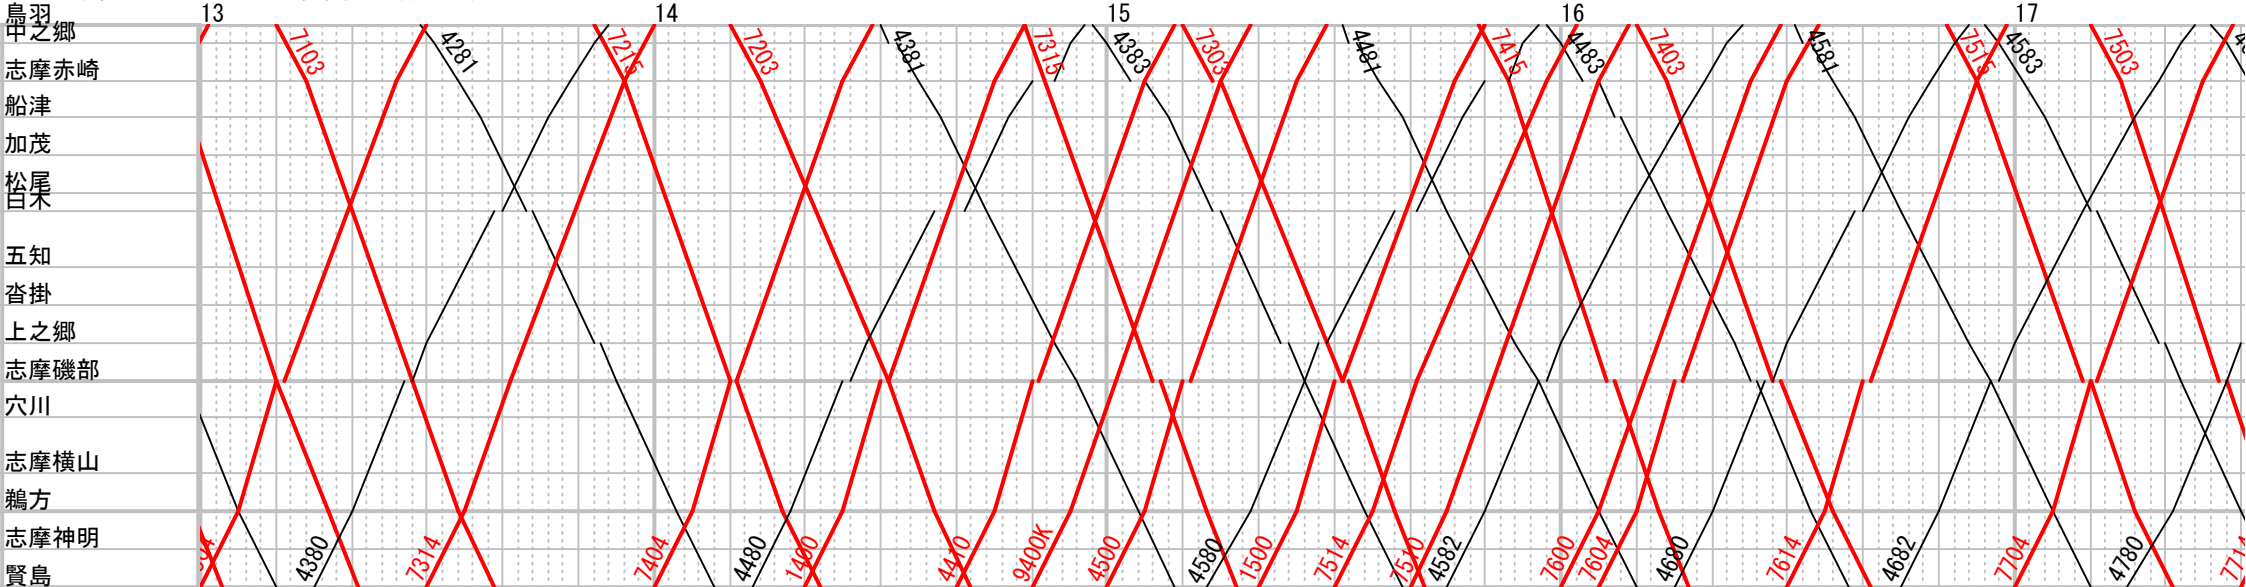

近鉄志摩線 (2022年12月17日変更) 土休日 その1

近鉄志摩線 (2022年12月17日変更) 土休日 その2

近鉄志摩線 (2022年12月17日変更) 土休日 その3

近鉄志摩線 (2022年12月17日変更) 土休日 その4

近鉄志摩線 (2022年12月17日変更) 土休日 その5

近鉄志摩線(2022年12月17日変更) 土休日 その6

島羽 中之郷	3	4
志摩赤崎		
船津		
加茂		
松尾		
目木		
五知		
沓掛		
上之郷		
志摩磯部		
穴川		
志摩横山		
鷺方		
志摩神明		
賢島		