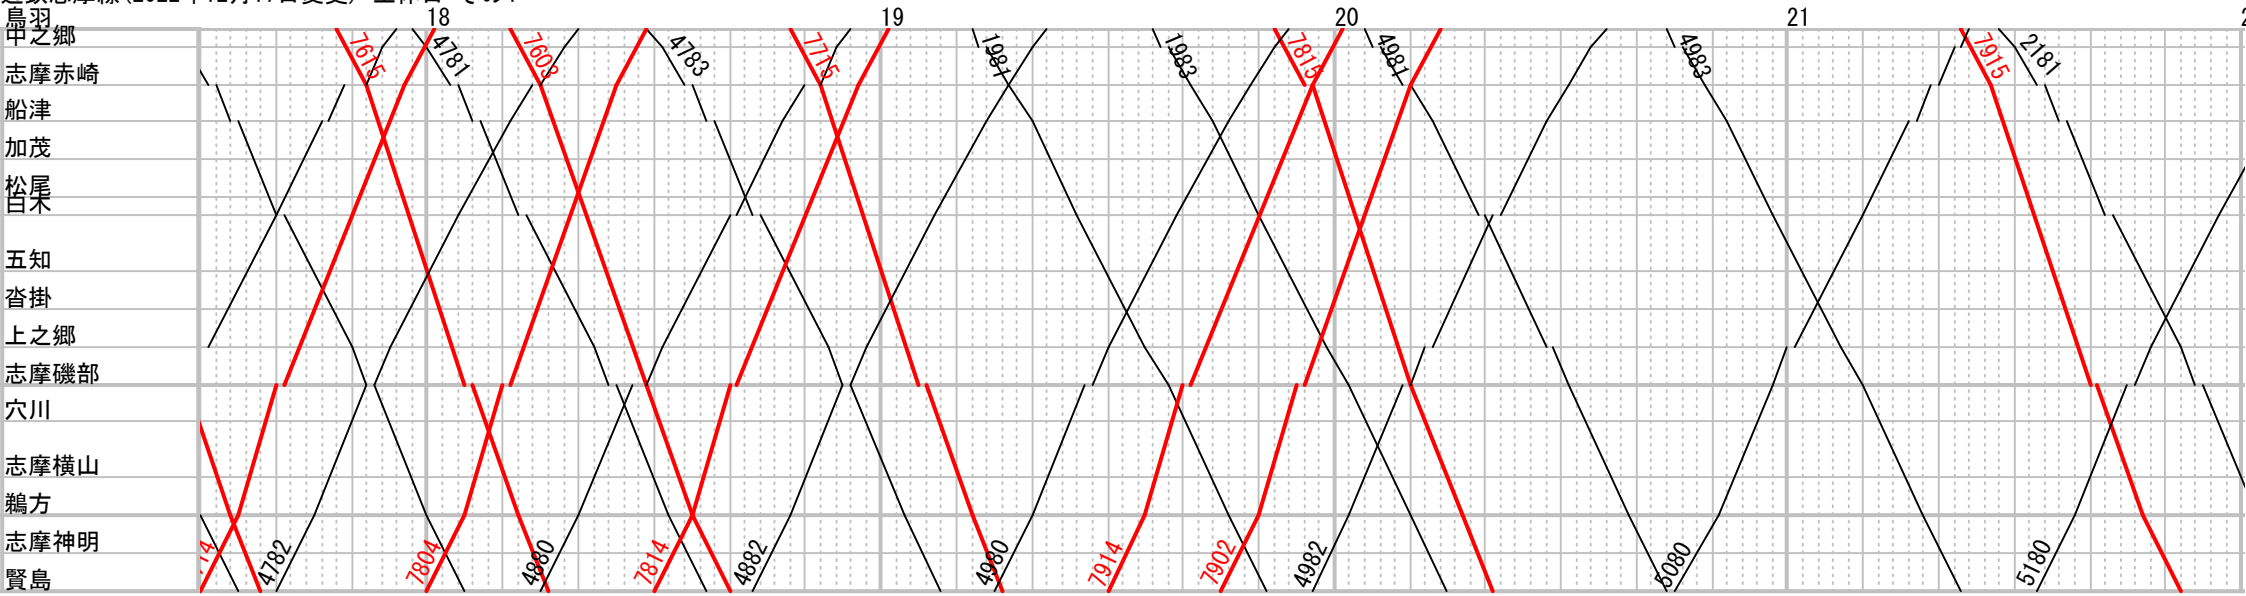

近鉄志摩線 (2022年12月17日変更) 土休日 その1

近鉄志摩線 (2022年12月17日変更) 土休日 その2

近鉄志摩線 (2022年12月17日変更) 土休日 その3

近鉄志摩線 (2022年12月17日変更) 土休日 その4

近鉄志摩線 (2022年12月17日変更) 土休日 その5

近鉄志摩線(2022年12月17日変更) 土休日 その6

島羽 中之郷	3	4
志摩赤崎		
船津		
加茂		
松尾		
目木		
五知		
沓掛		
上之郷		
志摩磯部		
穴川		
志摩横山		
鷺方		
志摩神明		
賢島		