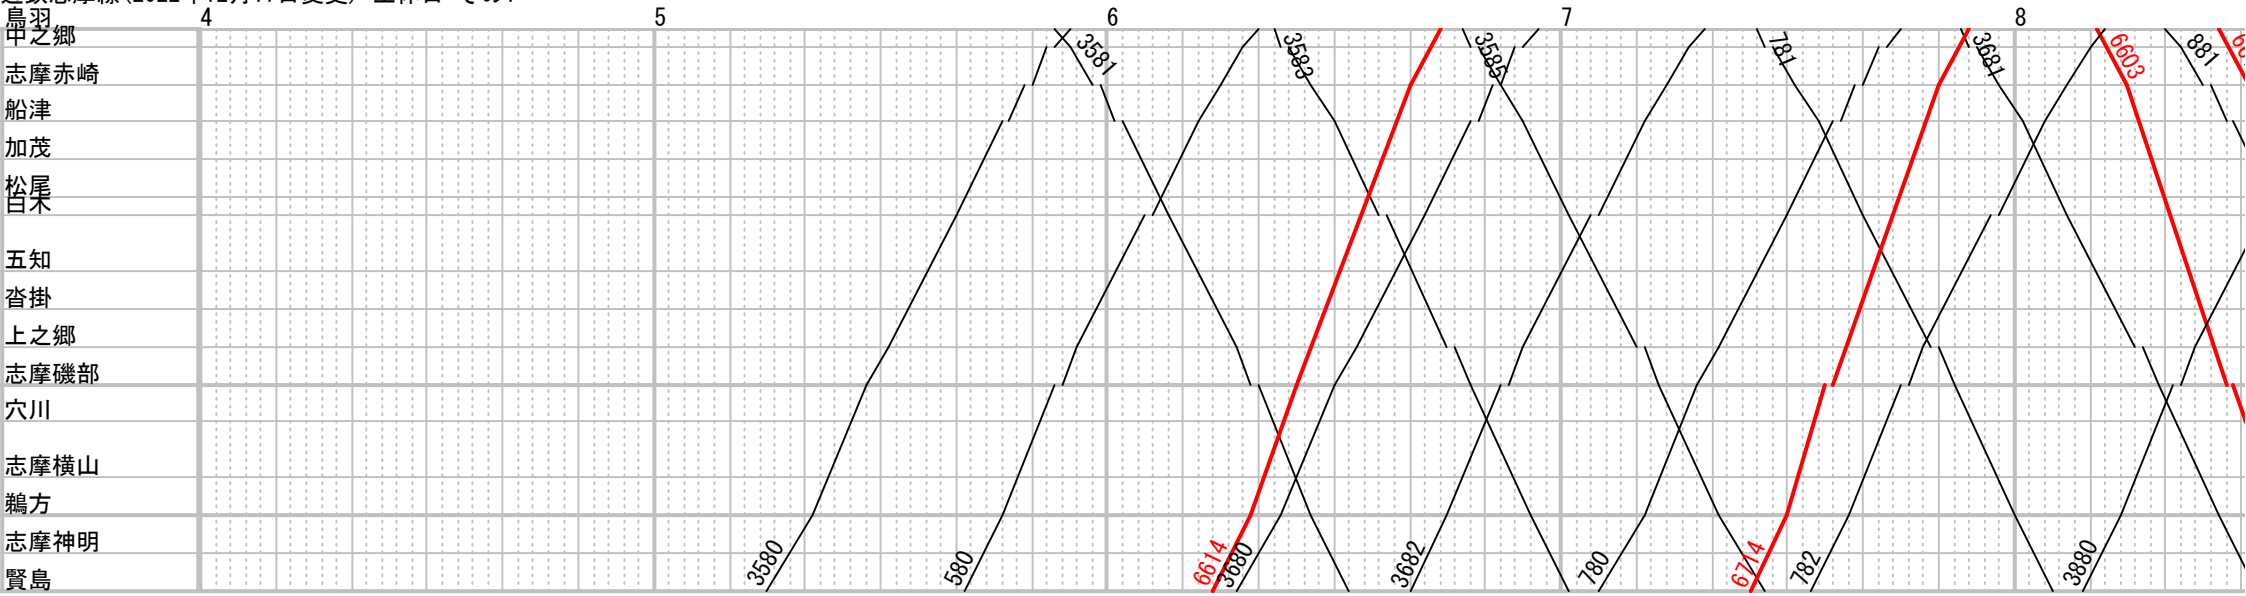

近鉄志摩線 (2022年12月17日変更) 土休日 その1

近鉄志摩線 (2022年12月17日変更) 土休日 その2

近鉄志摩線 (2022年12月17日変更) 土休日 その3

近鉄志摩線 (2022年12月17日変更) 土休日 その4

近鉄志摩線 (2022年12月17日変更) 土休日 その5

近鉄志摩線(2022年12月17日変更) 土休日 その6

島羽 中之郷	3	4
志摩赤崎		
船津		
加茂		
松尾		
目木		
五知		
沓掛		
上之郷		
志摩磯部		
穴川		
志摩横山		
鷺方		
志摩神明		
賢島		