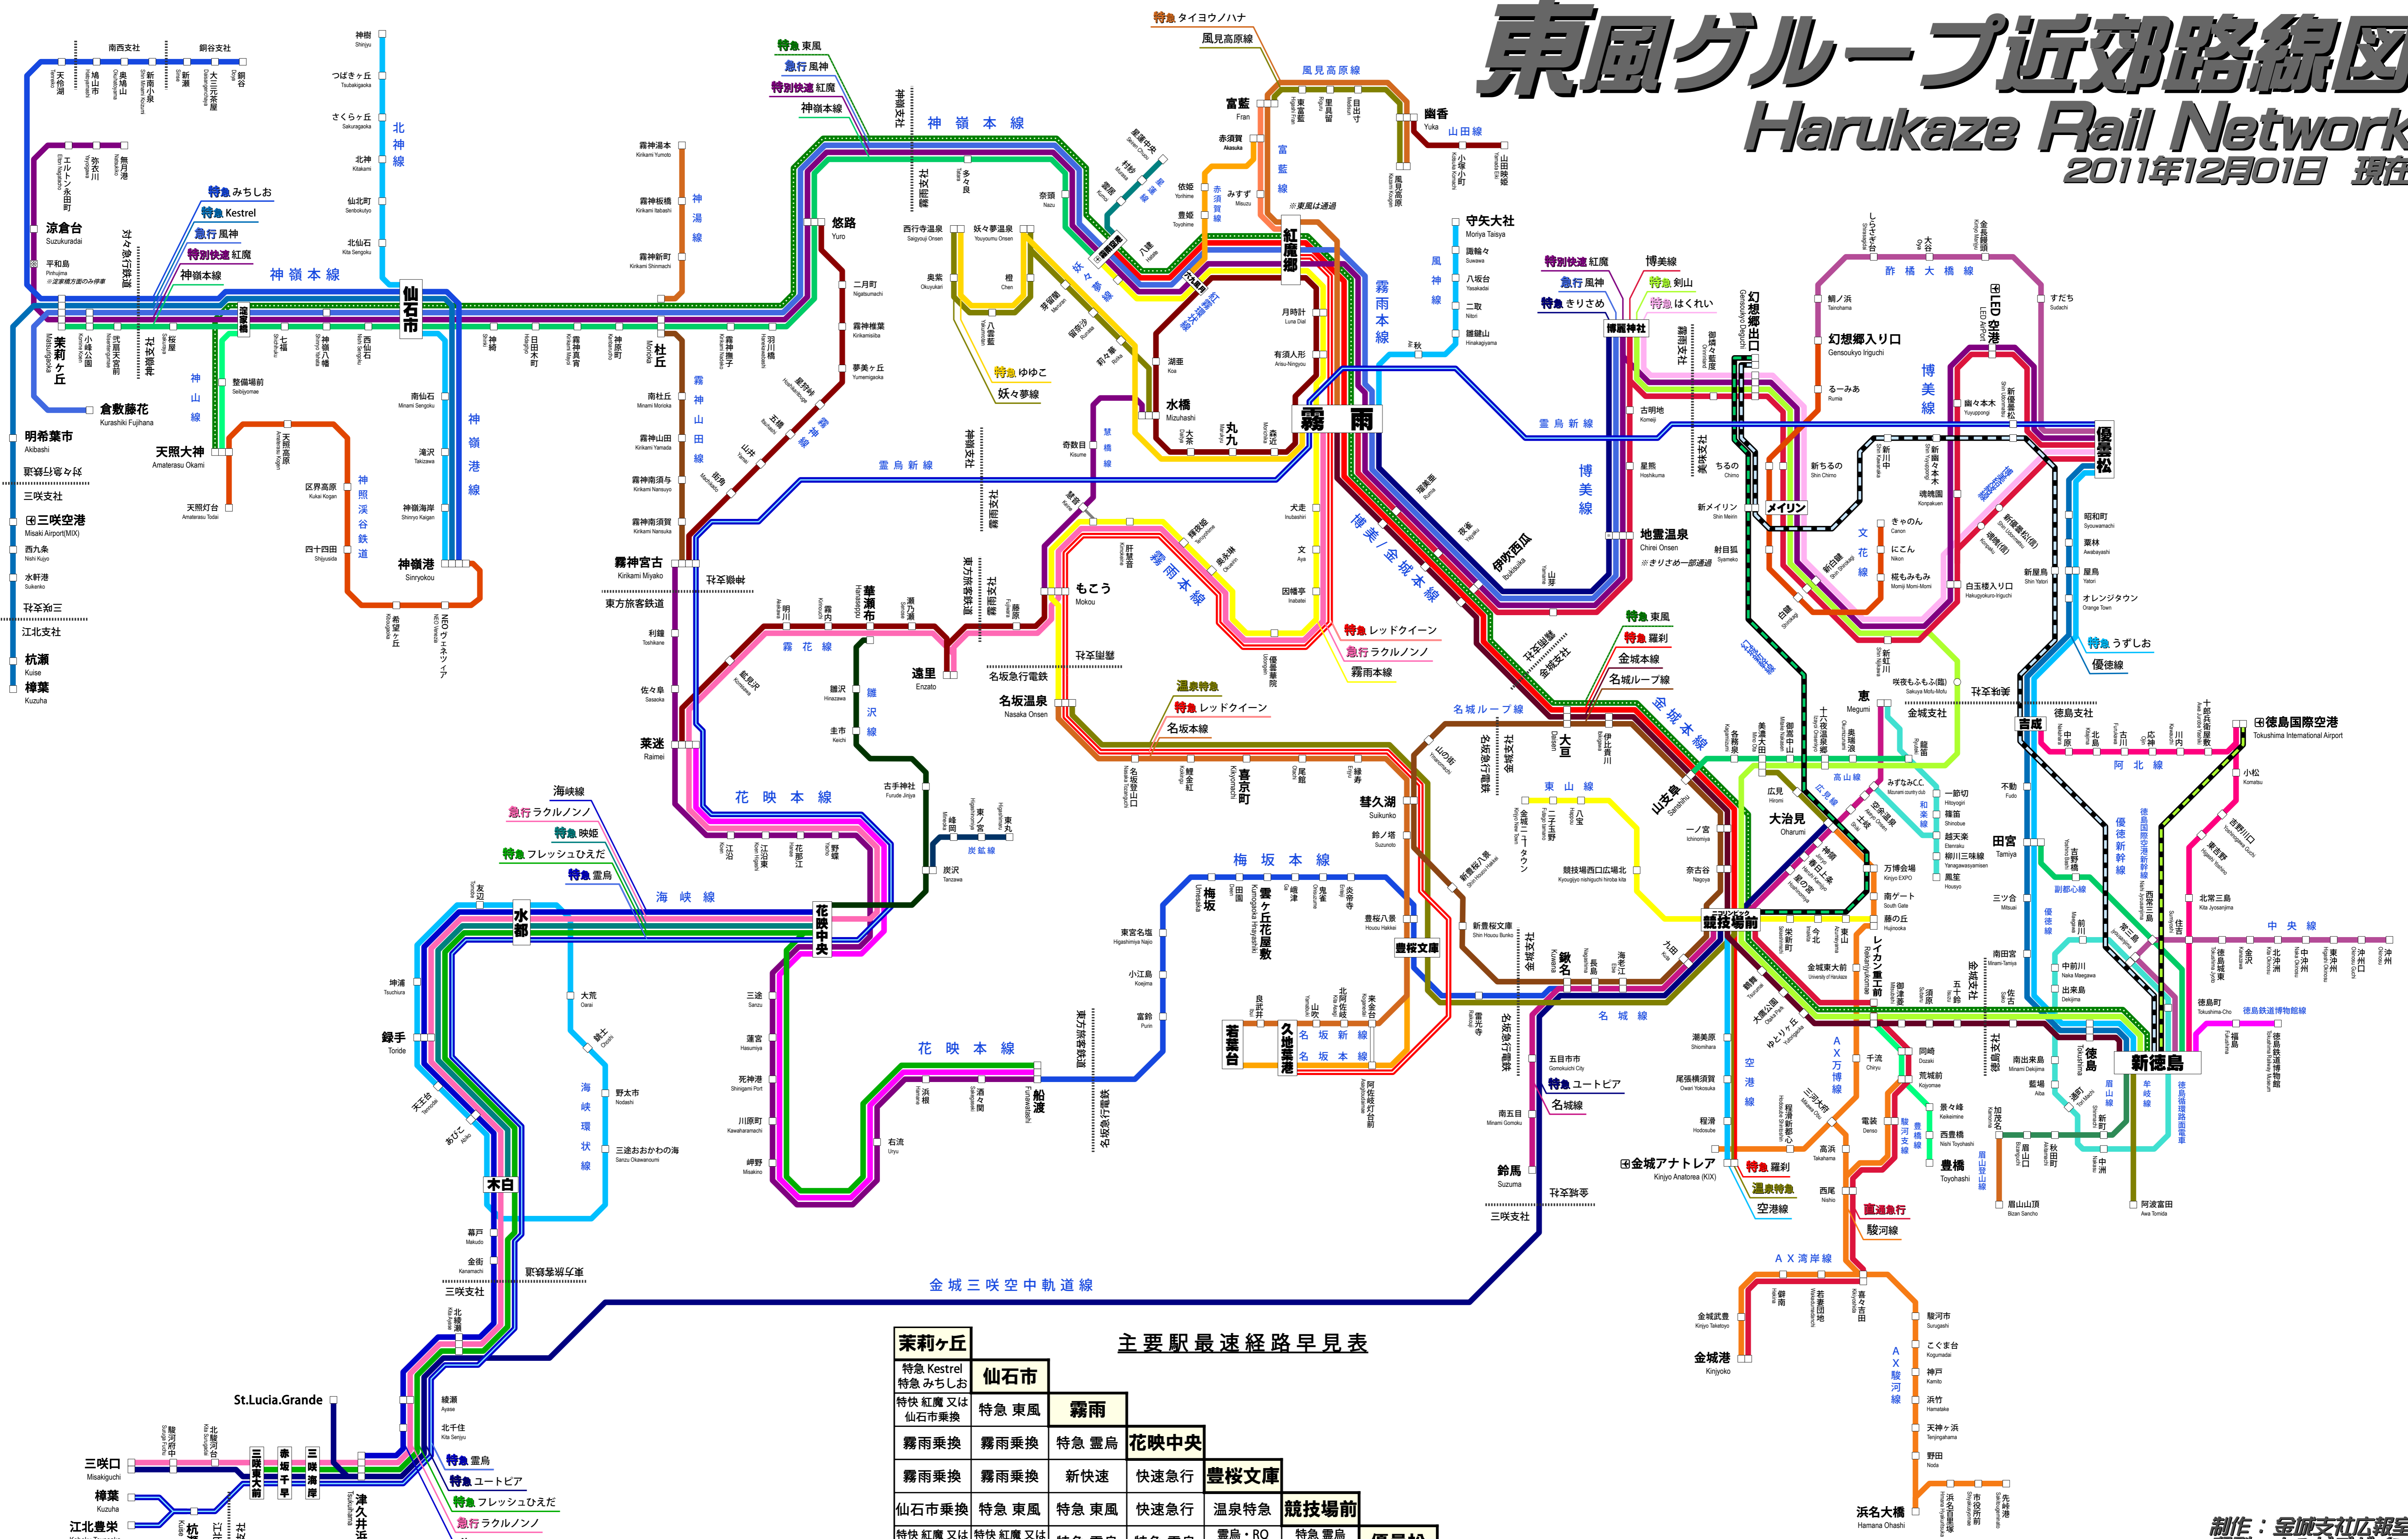

# 東風グループ近郊路線図

## Harukaze Rail Network

2011年12月01日 現在

主要駅最速経路早見表

茉莉ヶ丘	仙石市	霧雨	花映中央	豊桜文庫	競技場前	優曇松	新徳島
特急 Kestrel	特急 みちしお	特急 東風	特急 雲鳥	快速急行	温泉特急	特急 雲鳥 (霧雨経由)	特急 うずしお
特快 紅魔 又は 仙石市乗換	特急 東風	特急 雲鳥	快速急行	快速急行	温泉特急	特急 雲鳥 (霧雨経由)	特急 うずしお
霧雨乗換	霧雨乗換	新快速	快速急行	快速急行	温泉特急	特急 雲鳥 (霧雨経由)	特急 うずしお
霧雨乗換	霧雨乗換	新快速	快速急行	快速急行	温泉特急	特急 雲鳥 (霧雨経由)	特急 うずしお
仙石市乗換	特急 東風	特急 東風	快速急行	温泉特急	温泉特急	特急 雲鳥 (霧雨経由)	特急 うずしお
特快 紅魔 又は 霧雨乗換	特快 紅魔 又は 霧雨乗換	特急 雲鳥	特急 雲鳥	雲鳥・RQ	温泉特急	特急 雲鳥 (霧雨経由)	特急 うずしお
仙石市乗換	特急 東風	特急 東風	霧雨乗換	競技場前乗換	特急 東風	特急 うずしお	新徳島