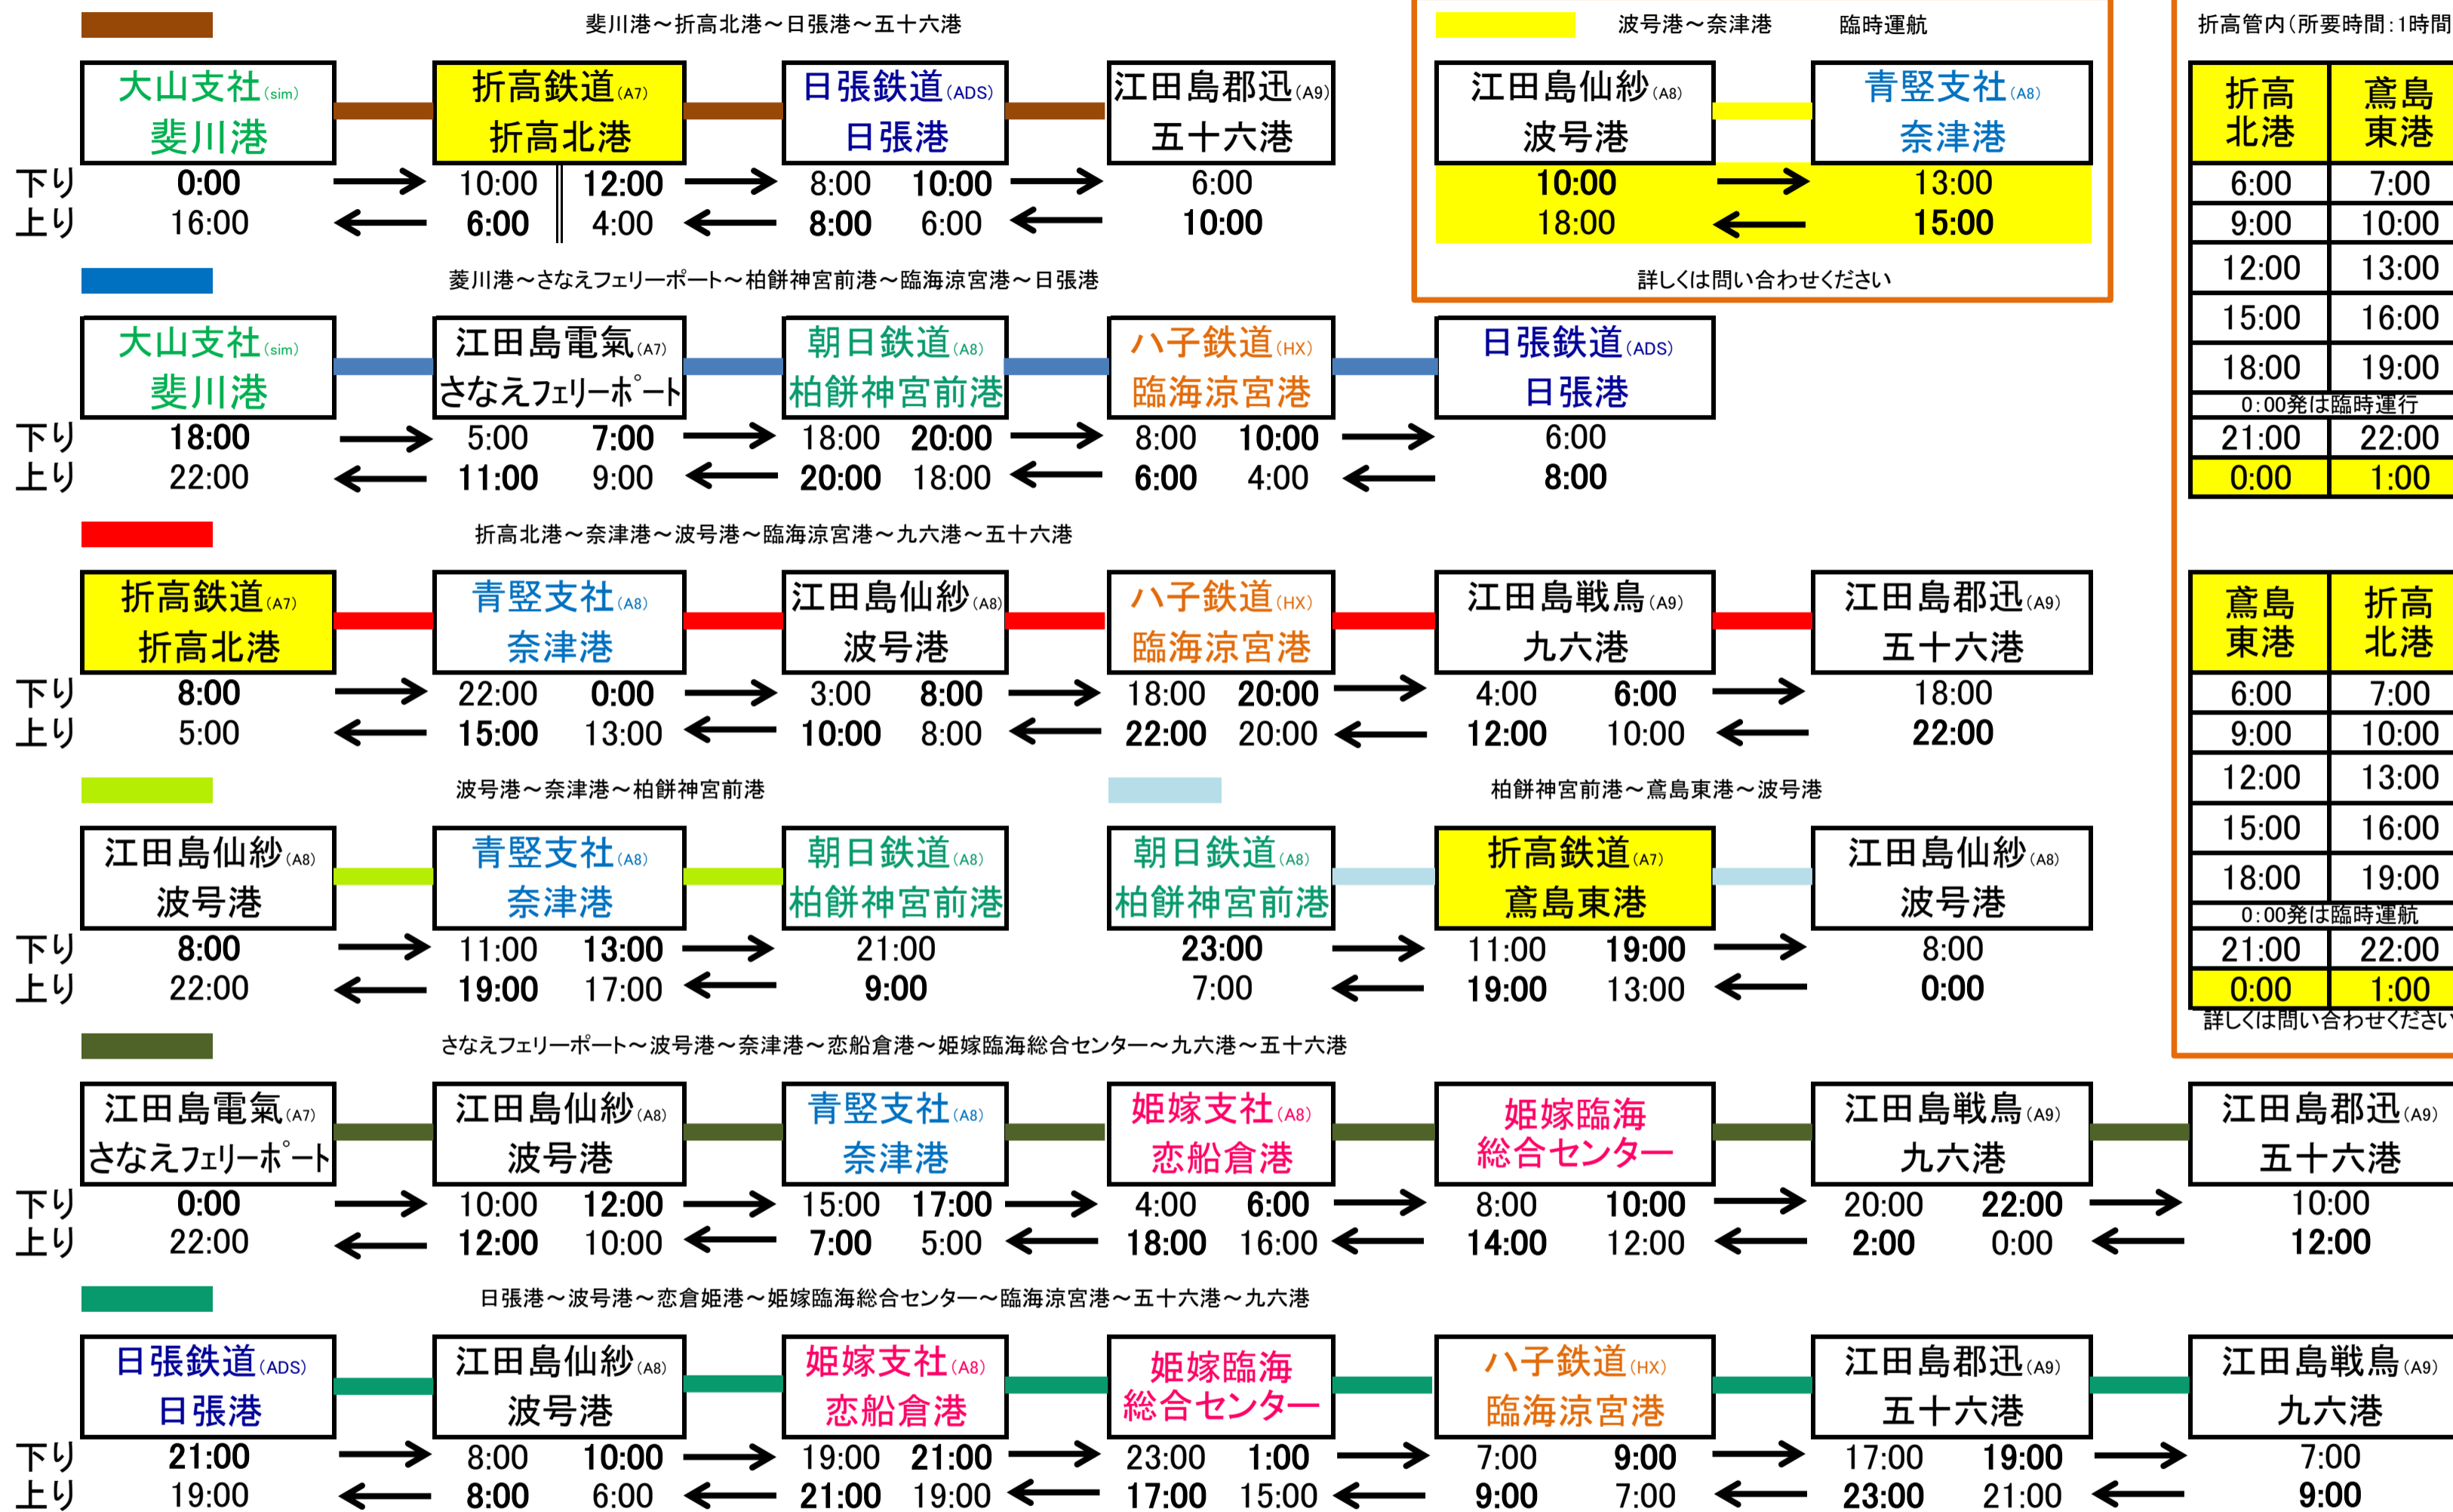

# レインボーフェリー 航路系統図 時刻表

折高管内(所要時間:1時間)

折高北港	鳶島東港
6:00	7:00
9:00	10:00
12:00	13:00
15:00	16:00
18:00	19:00
0:00発は臨時運行	
21:00	22:00
0:00	1:00

鳶島東港	折高北港
6:00	7:00
9:00	10:00
12:00	13:00
15:00	16:00
18:00	19:00
0:00発は臨時運航	
21:00	22:00
0:00	1:00

詳しくは問い合わせください

運賃表	乗客	特等	1等	2等寝台	2等	軽車両・手荷物	子供半額 その他の運賃については、問い合わせください。
以下の路線を除く全航路		16000	12000	6000	3000	500	
波号~奈津・折高北~鳶島東 恋船倉~姫嫁臨海総合センター		3000	2000	1000	750	250	
軽車両には2等運賃は含まれません。手荷物は10キロまでの値段。							
運賃表	車両	4M以内	7M以内	10M以内	13M以内	16M以内	以降3M毎
以下の路線を除く全航路		8000	9000	10000	11000	12000	1000
波号~奈津・折高北~鳶島東 恋船倉~姫嫁臨海総合センター		2000	2500	3000	3500	4000	500
車両には2等運賃が含まれます。差額を支払えば2等寝台以上に乗車できます。							

太字は発時刻  
細字は着時刻

場合によっては途中で船を下船してから、他の船に乗り換えを行う場合がありますので、予めご了承ください。

折高高速フェリー