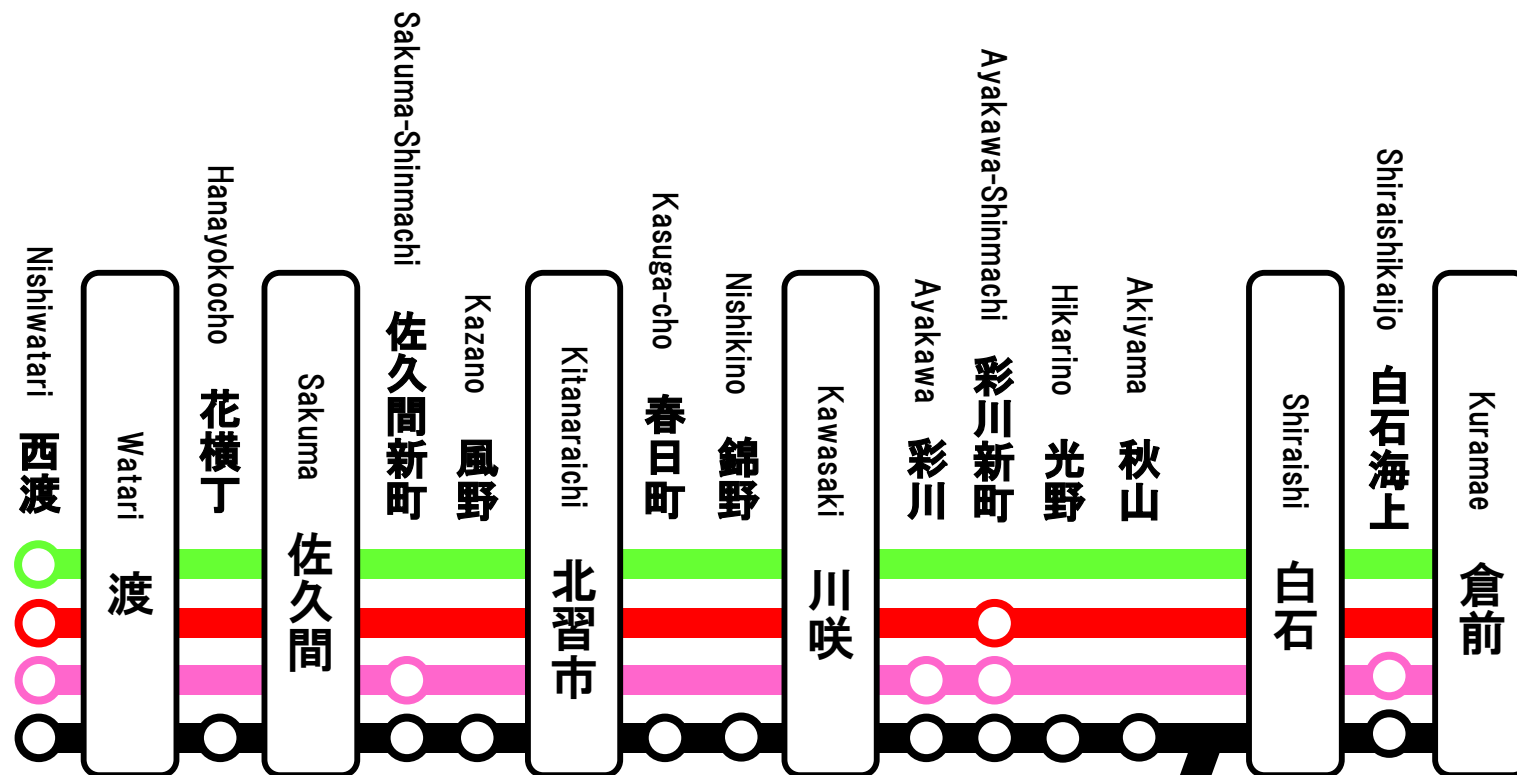

SHIROSAI

城彩開発鉄道 路線図

- 快特 Ltd.Exp.(Kaitoku)
- 特急 Ltd.Exp.(Tokkyu)
- 急行 Express
- 普通 Rocal

- 城彩開発鉄道
- ◆ 城彩本線
- ◆ Shirosai Main Line

城街急行電鉄 東西線 路線図

- 城街急行電鉄
- ◆ 東西線
- ◆ Tozai Line