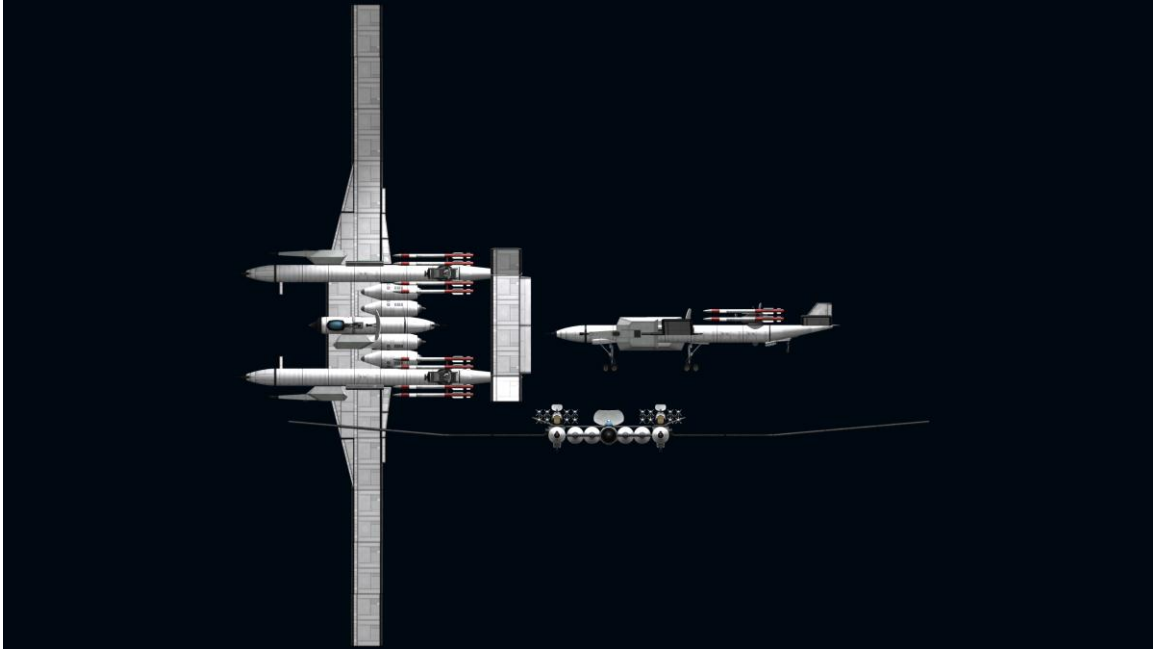

No. 30

:lightBDM

パーツ数

:125

重量

:67542kg

TWR

:0.91(1.71)

動力

:J-33"Wheesley"Turbofan Engine*5

△V

:65532m/s

武装

:Oerlikone Millennium Cannon*2

:PAC-3 Intercept Missile*16

装備

:TWS Locking Radar

:Jernas Missile Turret

:CMFlare*2

:CMChaff*2

:Smoke Countermeasure*2

高さ/幅/全長
:5.1/46.2/21.3