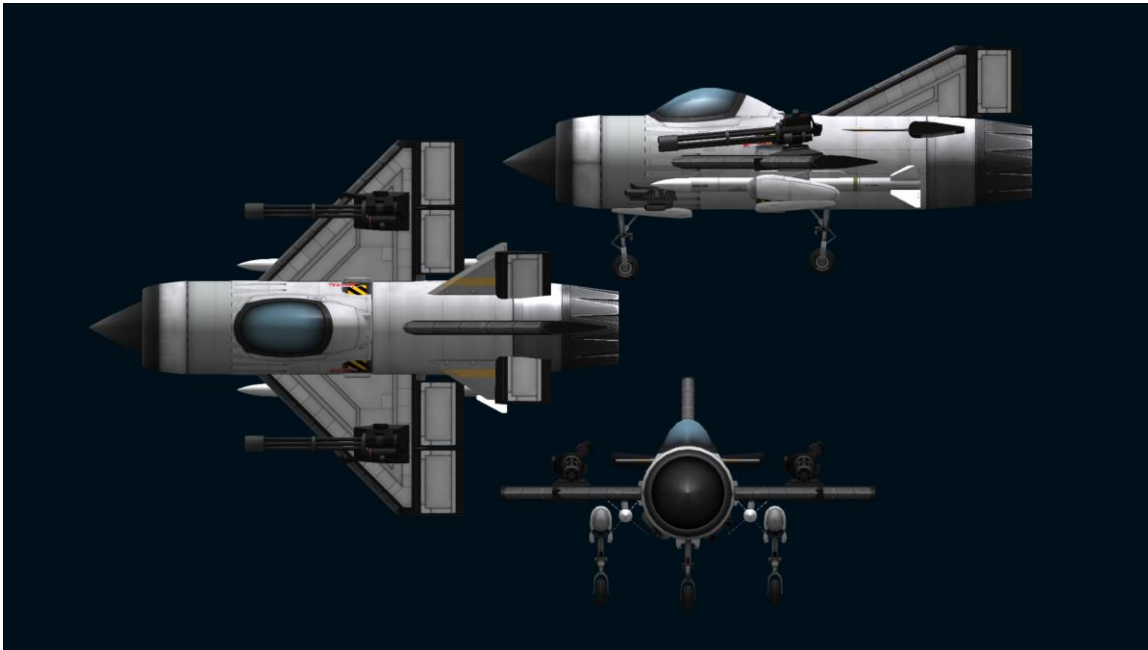

No. 25

:BDA WRB-2B

パーツ数

:37

重量

:9644kg

TWR (MAX)

:DRYMODE 2.69 (3.40)

:WETMODE 4.12 (5.20)

動力

:J-404 "Panther" Afterburning Turbofan*3

△V

:DRYMODE 20514m/s

:WETMODE 9117m/s

武装

:Vulcan Turret*2

:AIM-120 AMRAAM Missile*2

装備

:AN/APG-63 Inline Radome

高さ/幅/全長

:3.2/5.0/7.0