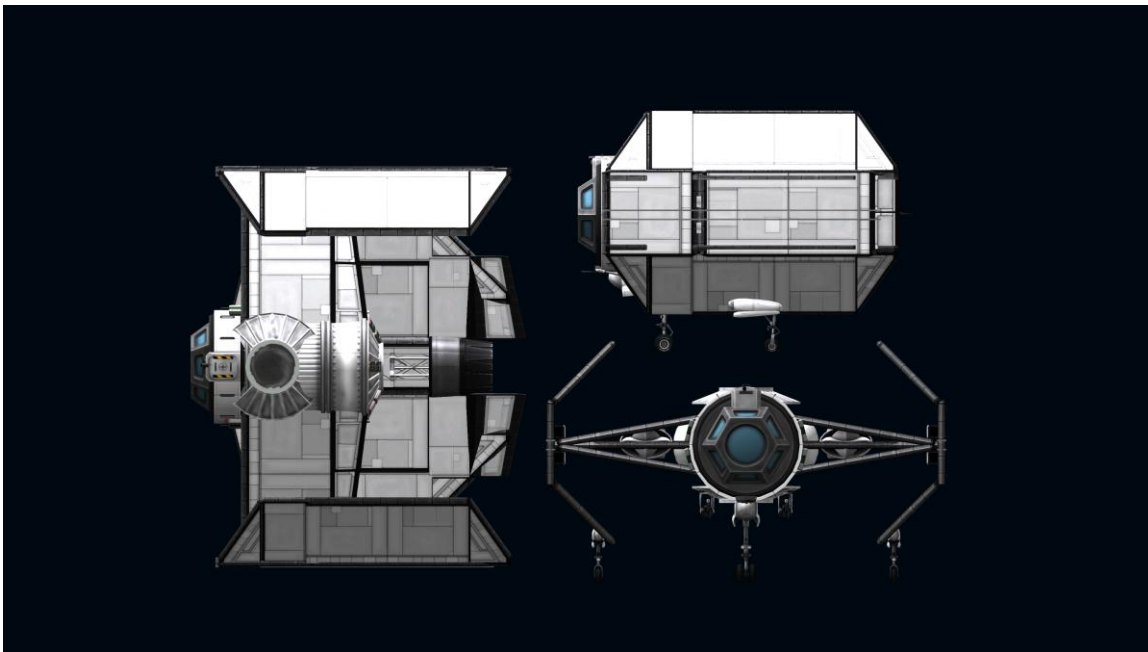

No. 11

:KIE-Advanced x1

パーツ数

:113

重量

:26697kg

TWR (MAX)

:DRYMODE 2.81 (3.52)

:WETMODE 2.98 (3.73)

動力

:J-404 "Panther" Afterburning Turbofan\*6

△V

:DRYMODE 9473m/s

:WETMODE 8865m/s

武装

:M230 Chain Gun Turret\*2

装備

:CMFlare\*6

:CMChaff\*6

高さ/幅/全長

:5.7/9.4/7.7